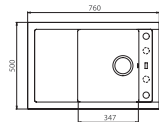

HLBOKÁ VANIČKA
NA OBJEDNÁVKU

Formic 20

ROZMER	520 x 510 x 200 mm
VANIČKA	440 x 350 x 200 mm
SKRINKA	I: 500 mm, U: 600 mm
FARBA	02, 03, 04, 05
PRÍSLUŠENSTVO	Sifón s excentrickým otváraním a s odbočkou

Montáž zospodu na objed.

Klasické vložné drezy, montáž zhora pracovnej dosky.

319,- €

Drezy pod pracovnú dosku

349,- €

Cena s DPH

HLBOKÁ VANIČKA
NA OBJEDNÁVKU

Formic 30

ROZMER	760 x 500 x 200 mm
VANIČKA	347 x 420 x 200 mm
SKRINKA	I: 500 mm, U: 800 mm
FARBA	02, 03, 04, 05
PRÍSLUŠENSTVO	Sifón s excentrickým otváraním a s odbočkou

Montáž zospodu na objed.

Klasické vložné drezy, montáž zhora pracovnej dosky.

359,- €

Drezy pod pracovnú dosku

389,- €

Cena s DPH

HLBOKÁ VANIČKA
NA OBJEDNÁVKU

Quadrix 50

ROZMER	560 x 460 mm
VANIČKA	500 x 400 x 200 mm
SKRINKA	I: 600 mm, U: 800 mm
FARBA	02, 03, 04, 05
PRÍSLUŠENSTVO	Sifón s excentrickým otváraním a s odbočkou

Montáž zospodu na objed.

Klasické vložné drezy, montáž zhora pracovnej dosky.

388,- €

Drezy pod pracovnú dosku

418,- €

Cena s DPH

FLUID MONARCH

ROZMER (š x v)
216 x 270 mm

ŠTRUKTÚRA POVRCHU / FARBA
copper, anthracit, gold a bronze

NA OBJEDNÁVKU

280,- € Cena s DPH

Slim MONARCH

ROZMER (š x v)
180 x 332 mm

ŠTRUKTÚRA POVRCHU / FARBA
anthracit, bronze, med/copper, gold

NA OBJEDNÁVKU

202,- € Cena s DPH

QUADRIX 30 MONARCH

ROZMER	450 x 450 mm
VANIČKA	400 x 400 x 200 mm
SKRINKA	450 mm
MATERIÁL	copper, anthracite, gold, bronze
PRÍSLUŠENSTVO	komplet 3,5" ventil s prepacom a sifonom s odbočkou

HLBOKÁ VANIČKA
NA OBJEDNÁVKU

Farba sifónu a odtoku.

830,- €

Cena s DPH

QUADRIX 50 MONARCH

ROZMER	550 x 450 mm
VANIČKA	500 x 400 x 200 mm
SKRINKA	600 mm
MATERIÁL	copper, anthracite, gold, bronze
PRÍSLUŠENSTVO	komplet 3,5" ventil s prepacom a sifonom s odbočkou

HLBOKÁ VANIČKA
NA OBJEDNÁVKU

Farba sifónu a odtoku.

1 069,- €

Cena s DPH

PURE 30 MONARCH