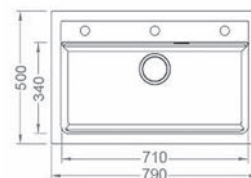

Predfrézovaný treťí otvor pre dávkovač!

Atrox 40

ROZMER	790 x 500 mm
VANIČKA	710 x 340 x 195 mm
FARBA	11, 55, 81, 91
PRÍSLUŠENSTVO	sifón s excentrickým otváraním a s odbočkou na umývačku riadu podfrézované 2 otvory /z toho 1 pre excenter/

HLBOKÁ VANIČKA

268,- € Cena s DPH