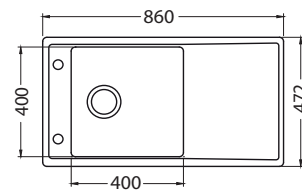

Rando 50

ROZMER 860 x 500 mm
 VANIČKA 450 x 400 x 205 mm
 PRÍSLUŠENSTVO komplet excentrický 3,5" ventil s odbočkou na umývačku riadu

HLBOKÁ VANIČKA
 NA OBJEDNÁVKU
 VERZIA: ĽAVÁ, PRAVÁ
 SAT 348,- € Cena s DPH

Stricto 10

ROZMER 790 x 472 mm
 VANIČKA 340 x 400 x 205 mm
 PRÍSLUŠENSTVO komplet excentrický 3,5" ventil s odbočkou na umývačku riadu

HLBOKÁ VANIČKA
NA OBJEDNÁVKU
 VERZIA: ĽAVÁ, PRAVÁ
KMB 408,- € Cena s DPH