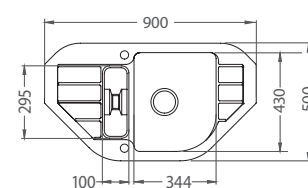

Niagara 10

ROZMER	Ø 510 mm
VANIČKA	Ø 400 x 175 mm
FARBA	11, 55, 91
PRÍSLUŠENSTVO	Sifón s excentrickým otváraním a s odbočkou na umývačku riadu

161,- € Cena s DPH

Niagara 20

ROZMER	465 x 465 mm
VANIČKA	380 x 320 x 180 mm
FARBA	11, 55, 91
PRÍSLUŠENSTVO	Sifón s manuálnym otváraním a s odbočkou na umývačku riadu

161,- € Cena s DPH

Niagara 30

ROZMER	775 x 430 mm
VANIČKA	350 x 350 x 160 mm
FARBA	11, 55, 91
PRÍSLUŠENSTVO	Sifón s excentrickým otváraním a s odbočkou na umývačku riadu

194,- € Cena s DPH

Niagara 60

ROZMER	900 x 500 mm
VANIČKA	344 x 430 x 160 mm 100 x 295 x 70 mm
FARBA	11, 55, 91, 02, 03, 04, 05
PRÍSLUŠENSTVO	Sifón s excentrickým otváraním a s odbočkou na umývačku riadu