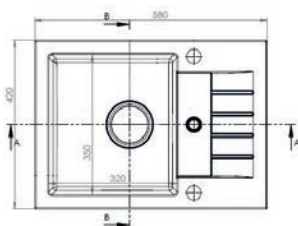

147,- € Cena s DPH

Niro 130

ROZMER	750 x 420 mm
VANIČKA	350 x 350 x 156 mm
FARBA	55, 91
PRÍSLUŠENSTVO	Sifón s manuálnym otváraním a s odbočkou na umývačku riadu, bez úchytiak, možnosť uchytenia iba na silikon - nie je súčasťou dodávky

150,- € Cena s DPH

Niro 30

ROZMER	580 x 420 mm
VANIČKA	350 x 320 x 156 mm
FARBA	55, 91
PRÍSLUŠENSTVO	Sifón s manuálnym otváraním a s odbočkou na umývačku riadu, krytka chróm, bez úchytiak, možnosť uchytenia iba na silikon - nie je súčasťou dodávky