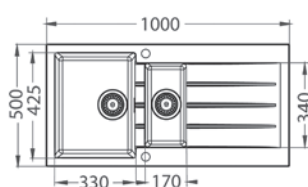

Cadit 80

ROZMER	1000 x 500 mm
VANIČKA	330 x 425 x 200 mm 170 x 340 x 140 mm
FARBA	11, 55, 81, 91
PRÍSLUŠENSTVO	sifón s excentrickým otváraním a odbočkou na umývačku riadu

NOVINKA HLBOKÁ VANIČKA

275,- € Cena s DPH