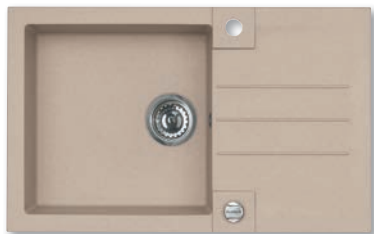

Rock 130

ROZMER	780 x 480 mm
VANIČKA	400 x 400 x 180 mm
FARBA	11, 55, 81, 91, 02, 03, 04, 05
PRÍSLUŠENSTVO	Sifón s excentrickým otváraním a s odbočkou na umývačku riadu

11	55	81	91
white	beige	beton	black

187,- € Cena s DPH

02	03	04	05
pebble	chocol.	steel	Twilight

215,- € Cena s DPH