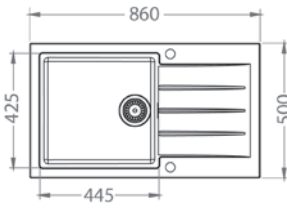

289,- €
Cena s DPH

Siros

ROZMER: 206 x 297 mm
FARBA: Chróm s vyťahovacou koncovkou

369,- €
Cena s DPH

Cadit 40

ROZMER: 860 x 500 mm
VANIČKA: 445 x 425 x 200 mm
FARBA: 55, 81, 91

PRÍSLUŠENSTVO: Sifón s excentrickým otváraním a s odbočkou na umývačku riadu