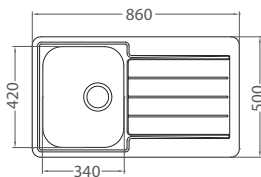

Line 20

ROZMER 860 x 500 x 160 mm
VANIČKA 340 x 420 x 160 mm
PRÍSLUŠENSTVO komplet 3,5" ventil a sifón s odbočkou na umývačku riadu

NAT **111,- €** Cena s DPH

DEK **129,- €** Cena s DPH