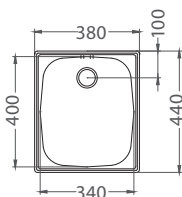

Basic 150

ROZMER 780 x 435 mm
 VANIČKA 360 x 355 x 140 mm
 PRÍSLUŠENSTVO komplet 6/4 ventil a sífón s odbočkou

NAT 61,- € Cena s DPH
 DEK 84,- € Cena s DPH

Basic 80

ROZMER 860 x 435 mm
 VANIČKA 370 x 340 x 150 mm
 PRÍSLUŠENSTVO komplet 6/4 ventil a sífón s odbočkou

ROZMER 780 x 435 mm
 VANIČKA 360 x 355 x 140 mm
 PRÍSLUŠENSTVO komplet 3,5" ventil a sífón s odbočkou na umývačku riadu

NAT 61,- € Cena s DPH
 DEK 84,- € Cena s DPH

Basic 10

ROZMER 380 x 440 mm
 VANIČKA 340 x 400 x 145 mm
 PRÍSLUŠENSTVO komplet 6/4 ventil a sífón s odbočkou