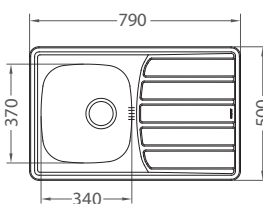

NAT **65,- €** Cena s DPH
 DEK **88,- €** Cena s DPH

Zoom 10 MAXIM

ROZMER 615 x 500 mm
 VANIČKA 340 x 400 x 195 mm
 PRÍSLUŠENSTVO komplet 3,5" ventil a sifón s odbočkou na umývačku riadu

HLBOKÁ VANIČKA
 SAT **139,- €** Cena s DPH