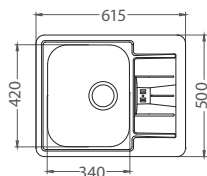

Line 60

ROZMER 615 x 500 mm
 VANIČKA 340 x 420 x 160 mm
 PRÍSLUŠENSTVO komplet 3,5" ventil a sifón s odbočkou na umývačku riadu

NAT **78,- €** Cena s DPH

DEK **99,- €** Cena s DPH

Line 110

ROZMER 615 x 500 mm
 VANIČKA 340 x 420 x 160 mm
 PRÍSLUŠENSTVO komplet 3,5" ventil a sifón s odbočkou na umývačku riadu