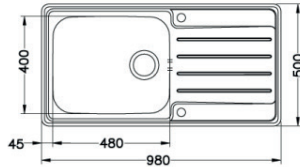

Elegant 30

ROZMER 810 x 510 mm
VANIČKA 340 x 400 x 190 mm
PRÍSLUŠENSTVO komplet 3,5" ventil a sifón s odbočkou na umývačku riadu

HLBOKÁ VANIČKA
SAT 201,- € Cena s DPH
DEK 198,- € Cena s DPH

Elegant 40

ROZMER 810 x 510 mm
VANIČKA 340 x 400 x 190 mm
PRÍSLUŠENSTVO komplet 2x 3,5" ventil a sifón s odbočkou

HLBOKÁ VANIČKA
SAT 285,- € Cena s DPH

Praktik 100

ROZMER 980 x 500 mm
VANIČKA 480 x 400 x 210 mm
PRÍSLUŠENSTVO komplet excentrický 3,5" ventil so sifónom a odbočkou na umývačku riadu

HLBOKÁ VANIČKA
SAT 254,- € Cena s DPH
DEK 254,- € Cena s DPH

Praktik 120

ROZMER 790 x 500 mm
VANIČKA 480 x 400 x 210 mm
PRÍSLUŠENSTVO komplet excentrický 3,5" ventil so sifónom a odbočkou na umývačku riadu

HLBOKÁ VANIČKA
SAT 220,- € Cena s DPH

Praktik 130

ROZMER 985 x 500 mm
VANIČKA 480 x 400 x 210 mm
PRÍSLUŠENSTVO komplet excentrický 3,5" ventil so sifónom s odbočkou

HLBOKÁ VANIČKA
SAT 279,- € Cena s DPH

Classic 30 PRO UNI

ROZMER 800 x 600 mm
VANIČKA 340 x 400 x 190 mm
PRÍSLUŠENSTVO komplet 3,5" ventil s odbočkou na riadu, odpadu zosilnená odkladacia plocha

HLBOKÁ VANIČKA
NA OBJEDNÁVKU
SAT 184,- € Cena s DPH

Galeo 20

ROZMER 790 x 500 mm
VANIČKA 400 x 400 x 190 mm
PRÍSLUŠENSTVO komplet excentrický 3,5" ventil s odbočkou na umývačku riadu

HLBOKÁ VANIČKA
SAT 265,- € Cena s DPH

Galeo 30

ROZMER 860 x 500 mm
VANIČKA 480 x 400 x 190 mm
PRÍSLUŠENSTVO komplet excentrický 3,5" ventil s odbočkou na umývačku riadu

HLBOKÁ VANIČKA
SAT 320,- € Cena s DPH

Rando 30

ROZMER 790 x 500 mm
VANIČKA 400 x 400 x 205 mm
PRÍSLUŠENSTVO komplet excentrický 3,5" ventil s odbočkou na umývačku riadu

HLBOKÁ VANIČKA
NA OBJEDNÁVKU
SAT 324,- € Cena s DPH

Rando 50

ROZMER 860 x 500 mm
VANIČKA 450 x 400 x 205 mm
PRÍSLUŠENSTVO komplet excentrický 3,5" ventil s odbočkou na umývačku riadu

HLBOKÁ VANIČKA
NA OBJEDNÁVKU
VERZIA: ĽAVÁ, PRAVÁ
SAT 348,- € Cena s DPH