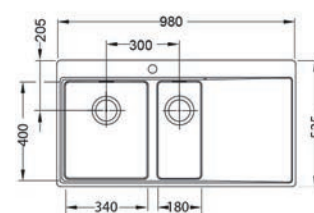

Pure 50

ROZMER 860 x 525 mm
VANIČKA 500 x 400 x 205 mm
PRÍSLUŠENSTVO komplet excentrický 3,5" ventil s odbočkou na umývačku riadu

HLBOKÁ VANIČKA
NA OBJEDNÁVKU
VERZIA: ĽAVÁ, PRAVÁ
KMB 382,- € Cena s DPH

Pure 60

ROZMER 980 x 525 mm
VANIČKA 340 x 400 x 205 mm
180 x 400 x 150 mm
PRÍSLUŠENSTVO komplet excentrický 3,5" ventil s odbočkou na umývačku riadu

HLBOKÁ VANIČKA
NA OBJEDNÁVKU
VERZIA: ĽAVÁ, PRAVÁ
KMB 521,- € Cena s DPH