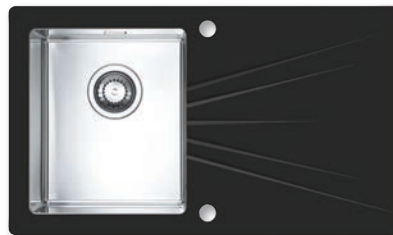

HLBOKÁ VANIČKA

NA OBJEDNÁVKU VERZIA: ĽAVÁ, PRAVÁ

Nedoporučuje sa montáž drviča odpadu.

Čierna 902,- € Cena s DPH

Biela 875,- € Cena s DPH

Crystalix 10

ROZMER	860 x 540 mm
VANIČKA	340 x 400 x 200 mm
FARBA	čierna/SAT, biela/SAT
PRÍSLUŠENSTVO	pop up sifon s odbočkou, nerez miska, dávkovač hranatý chrom