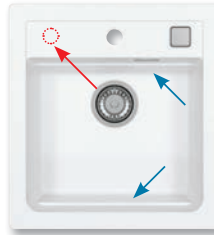

HLBOKÁ VANIČKA

11	55	81	91
white	beige	beton	black

248,- € Cena s DPH

02	03	04	05
pebble	chocol.	steel	Twilight

269,- € Cena s DPH

Atrax 20

ROZMER	470 x 500 mm
VANIČKA	390 x 340 x 195 mm
FARBA	11, 81, 55, 91
PRÍSLUŠENSTVO	Sifón s excentrickým otváraním a s odbočkou na umývačku riadu, špec. úchytky na spodnú montáž

HLBOKÁ VANIČKA

11	55	81	91
white	beige	beton	black

224,- € Cena s DPH