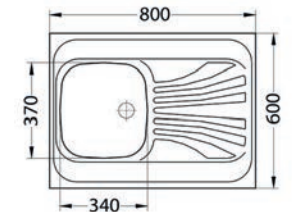

NAT 106,- € Cena s DPH
DEK 108,- € Cena s DPH

Allux 30

ROZMER 780 x 490 mm
 VANIČKA 400 x 350 x 160 mm
 PRÍSLUŠENSTVO komplet 3,5" ventil a sifón s odbočkou na umývačku riadu

NAT 116,- € Cena s DPH

Classic 30 N / X / U

ROZMER 800 x 600 mm
 VANIČKA 340 x 370 x (HV) mm
 PRÍSLUŠENSTVO komplet 6/4 ventil sifón s odbočkou

Classic 30 N (HV 125) bez rámu pravý, ľavý **NAT** 61,- € Cena s DPH
 Classic 30 X (HV 163) s rámom pravý, ľavý **NAT** 80,- € Cena s DPH
 Classic 30 U (HV 125) univerzálny, bez rámu **NAT** 69,- € Cena s DPH