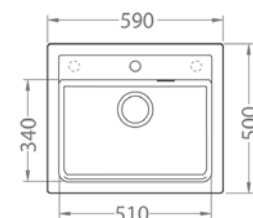

Atrox

Predfrézovaný treťí otvor pre dávkovač!

Atrox 40

ROZMER	790 x 500 mm
VANIČKA	710 x 340 x 195 mm
FARBA	11, 55, 81, 91
PRÍSLUŠENSTVO	sifón s excentrickým otváraním a s odbočkou na umývačku riadu podfrézované 2 otvory /z toho 1 pre excenter/

HLBOKÁ VANIČKA

268,- € Cena s DPH

Predfrézovaný treťí otvor pre dávkovač!

Atrox 20

ROZMER	470 x 500 mm
VANIČKA	390 x 340 x 195 mm
FARBA	11, 81, 55, 91
PRÍSLUŠENSTVO	Sifón s excentrickým otváraním a s odbočkou na umývačku riadu

HLBOKÁ VANIČKA

194,- € Cena s DPH

Atrox 50

ROZMER	790 x 500 mm
VANIČKA	390 x 340 x 195 mm
FARBA	11, 81, 55, 91
PRÍSLUŠENSTVO	Sifón s excentrickým otváraním a s odbočkou na umývačku riadu

HLBOKÁ VANIČKA

247,- € Cena s DPH

Zárezy po stranách vaničiek pre uloženie gastro misiek

Predfrézovaný treťí otvor pre dávkovač!

Atrox 30

ROZMER	590 x 500 mm
VANIČKA	510 x 340 x 195 mm
FARBA	11, 81, 55, 91
PRÍSLUŠENSTVO	Sifón s excentrickým otváraním a s odbočkou na umývačku riadu

HLBOKÁ VANIČKA

214,- € Cena s DPH

Predfrézovaný treťí otvor pre dávkovač!

Atrox 10

ROZMER	400 x 500 mm
VANIČKA	320 x 340 x 195 mm
FARBA	11, 55, 81, 91
PRÍSLUŠENSTVO	sifón s excentrickým otváraním a s odbočkou na umývačku riadu, podfrézované 2 otvory /z toho 1 pre excenter/

HLBOKÁ VANIČKA

179,- € Cena s DPH

Doplnky pre drezy ATROX na zakúpenie

Doska Atrax č. 1016018

ROZMER (Š x V)	240 x 355 mm
TYP	drevo

32,- € Cena s DPH

Miska Atrax č. 1 - GN 1/2

ROZMER (Š x V)	265 x 325 mm
TYP	hlbka 40, 100 mm

40 / **32,- €** Cena s DPH

100 / **43,- €** Cena s DPH

Miska Atrax č. 2 - GN 1/2 P

ROZMER (Š x V)	265 x 325 mm
TYP	hlbka 40, 100 mm

40 / **48,- €** Cena s DPH

100 / **99,- €** Cena s DPH

Miska Atrax č. 3 - GN 1/3

ROZMER (Š x V)	176 x 325 mm
TYP	hlbka 40, 100 mm

40 / **32,- €** Cena s DPH

100 / **46,- €** Cena s DPH