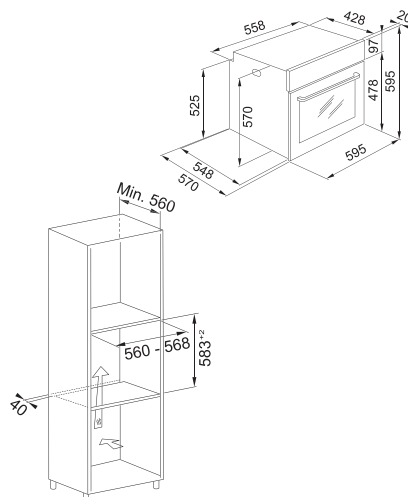

FSL 86 H XS
Vstavaná rúra

KAPACITA	71 l
POČET FUNKCIÍ	8 manuálnych + 1 špeciálna
ENERGETICKÁ TRIEDA	A
PREVEDENIE	čierne sklo/herez
OVĽADANIE	elektromechanické, červený displej + 2 ovládacie gombíky
DVIERKA	studená, 2 sklá
KOMFORTNÉ FUNKCIE	Statické pečenie, Konvenčné pečenie, horúci vzduch, gril, turbo gril, rozmrazovanie, vyhrievanie dolnej časti, chlieb
ČISTENIE	parné čistenie
OSVETLENIE	1 vnútorné halogénové svetlo 25 W
VÝSUVY	bez výsuvov
PRÍSLUŠENSTVO	2 chrómové závesné bočné rošty
	1 x plytká a 1x hlboký smaltovaný plech
	2 chrómované rošty

obj. č. 116.0609.446

519,- €

Cena s DPH

Príslušenstvo za príplatok:

teleskopické výsuvy
112.0624.354 (1 Pár)

23,- € s DPH