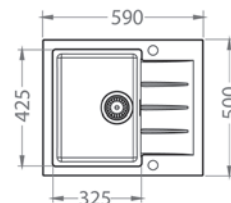

Cadit

Cadit 10

ROZMER	590 x 500 mm
VANIČKA	325 x 425 x 198 mm
FARBA	11, 81, 55, 91
PRÍSLUŠENSTVO	Sifón s excentrickým otváraním a s odbočkou na umývačku riadu

HLBOKÁ VANIČKA

215,- € Cena s DPH

Cadit 20

ROZMER	790 x 500 mm
VANIČKA	375 x 425 x 198 mm
FARBA	11, 81, 55, 91
PRÍSLUŠENSTVO	Sifón s excentrickým otváraním a s odbočkou na umývačku riadu

HLBOKÁ VANIČKA

225,- € Cena s DPH

Cadit 40

ROZMER	860 x 500 mm
VANIČKA	445 x 425 x 198 mm
FARBA	11, 81, 55, 91
PRÍSLUŠENSTVO	Sifón s excentrickým otváraním a s odbočkou na umývačku riadu

HLBOKÁ VANIČKA

232,- € Cena s DPH

Cadit 50

ROZMER	1000 x 500 mm
VANIČKA	475 x 425 x 198 mm
FARBA	11, 55, 81, 91
PRÍSLUŠENSTVO	sifón s excentrickým otváraním a s odbočkou na umývačku riadu

HLBOKÁ VANIČKA

270,- € Cena s DPH

Cadit 70

ROZMER	790 x 500 mm
VANIČKA	330 x 425 x 200 mm 170 x 340 x 140 mm
FARBA	11, 81, 55, 91
PRÍSLUŠENSTVO	Sifón s excentrickým otváraním a s odbočkou na umývačku riadu

HLBOKÁ VANIČKA

230,- € Cena s DPH

Cadit 80

ROZMER	1000 x 500 mm
VANIČKA	330 x 425 x 200 mm 170 x 340 x 140 mm
FARBA	11, 55, 81, 91
PRÍSLUŠENSTVO	sifón s excentrickým otváraním a odbočkou na umývačku riadu

NOVINKA HLBOKÁ VANIČKA

275,- € Cena s DPH

Doplňky k drezom CADIT na zakúpenie

Doska Cadit

č. 1133157	
ROZMER (š x v)	440 x 250 mm
TYP	drevo

42,- € Cena s DPH

Miska

č. 1122700	
ROZMER (š x v)	260 x 165 mm
TYP	MERYLL 70 a CADIT 70

69,- € Cena s DPH

ALLROUND odkvapávací rošt

ROZMER (š x v)	325 x 450 mm
PREVEDENIE	nerez/ silikon čierny
TYP	MERYLL, FORMIC, QUADRIX

26,- € Cena s DPH