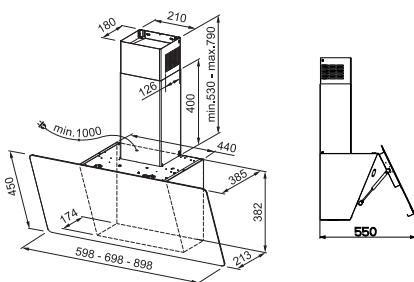

Príslušenstvo za príplatok:

pachový filter s aktívnym uhlím UF05 - 112.0016.755 - **17,- €**

spätná klapka: ZK 150 - 133.0056.646 - **16,- €**

spätná klapka: ZK 120 - 133.0058.472 - **16,- €**

FPJ 925 V WH/SS

Komínový odsávač pár

MONTÁŽNA ŠÍRKA	900 mm
VÝKON MOTORA	270 W
SACÍ VÝKON	Min./Max./Int.: 280/560/700 m³/h
HLUČNOSŤ	Min./Max./Int.: 52/65/69 dB(A)
PRIEMER VÝVODU	150 mm
POPIS	- 3 stupne výkonu, intenzívny stupeň, dobeh - energetická trieda A - doporučená výška nad varnou doskou len 45 cm - biele sklo, RAL 9010 + 2 Nerezové pružky - senzorové ovládanie - štrbinové odsávanie - osvetlenie: LED žiarovky 2 × 1 W, 4000 K - biely teleskopický komín je súčasťou dodávky

obj. č. 330.0528.020

525,- €

Biely Cena s DPH