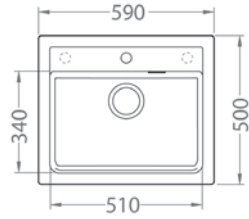

Riviera

ROZMER: 225 x 140 mm
FARBA: Chróm

185,- €
Cena s DPH

Dita

ROZMER: 251 x 342 mm
FARBA: Nerez

185,- €
Cena s DPH

Zárezy po stranách vaničiek pre uloženie gastro misiek

Predfrézovaný tretí otvor pre dávkovač!