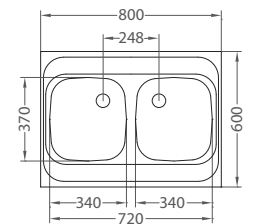

ROZMER 800 x 600 mm
 VANIČKA 340 x 370 x (HV) mm
 PRÍSLUŠENSTVO komplet 6/4 ventil sifón s odbočkou

Classic 30 N (HV 125) bez rámu pravý, ľavý **NAT** 61,- € Cena s DPH
 Classic 30 X (HV 163) s rámom pravý, ľavý **NAT** 80,- € Cena s DPH
 Classic 30 U (HV 125) univerzálny, bez rámu **NAT** 69,- € Cena s DPH

Classic 100

ROZMER 1200 x 600 mm
 VANIČKA 340 x 370 x 160 mm
 PRÍSLUŠENSTVO 2 x 6/4" ventil, sifón s prepadom, zadné čielko

VERZIA: ĽAVÁ, PRAVÁ
 S dreveným rámom **NAT** 184,- € Cena s DPH

Classic 40

ROZMER 800 x 600 mm
 VANIČKA 2 x 340 x 370 x 155 mm
 PRÍSLUŠENSTVO komplet 2 x 6/4 ventil