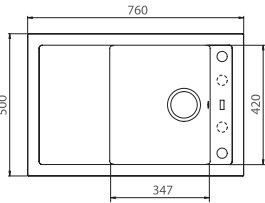

Quadrix 50

ROZMER	560 x 460 mm
VANIČKA	500x 400 x 200 mm
FARBA	11, 02, 03, 04, 05
PRÍSLUŠENSTVO	Sifón s excentrickým otváraním a s odbočkou na umývačku riadu, špec. úchytky na spodnú montáž

HLBOKÁ VANIČKA

11	02	03	04	05
white	pebble	chocol.	steel	Twilight

301,- € Cena s DPH

Formic 20

ROZMER	520 x 510 mm
VANIČKA	440 x 350 x 200 mm
FARBA	11, 81, 55, 91, 02, 03, 04, 05
PRÍSLUŠENSTVO	Sifón s excentrickým otváraním a s odbočkou na umývačku riadu, špec. úchytky na spodnú montáž

HLBOKÁ VANIČKA

11	55	81	91
white	beige	beton	black

218,- € Cena s DPH

02	03	04	05
pebble	chocol.	steel	Twilight

235,- € Cena s DPH

Formic 30

ROZMER	760 x 500 mm
VANIČKA	347 x 420 x 200 mm
FARBA	11, 81, 55, 91, 02, 03, 04, 05
PRÍSLUŠENSTVO	Sifón s excentrickým otváraním a s odbočkou na umývačku riadu, špec. úchytky na spodnú montáž

HLBOKÁ VANIČKA

11	55	81	91
white	beige	beton	black

248,- € Cena s DPH

02	03	04	05
pebble	chocol.	steel	Twilight

269,- € Cena s DPH

Atrax 20

ROZMER	470 x 500 mm
VANIČKA	390 x 340 x 195 mm
FARBA	11, 81, 55, 91
PRÍSLUŠENSTVO	Sifón s excentrickým otváraním a s odbočkou na umývačku riadu, špec. úchytky na spodnú montáž

HLBOKÁ VANIČKA

11	55	81	91
white	beige	beton	black

224,- € Cena s DPH

Atrax 30

ROZMER	590 x 500 mm
VANIČKA	510 x 340 x 195 mm
FARBA	11, 81, 55, 91
PRÍSLUŠENSTVO	Sifón s excentrickým otváraním a s odbočkou na umývačku riadu, špec. úchytky na spodnú montáž

HLBOKÁ VANIČKA

11	55	81	91
white	beige	beton	black

244,- € Cena s DPH

Atrax 50

ROZMER	790 x 500 mm
VANIČKA	390 x 340 x 195 mm
FARBA	11, 81, 55, 91
PRÍSLUŠENSTVO	Sifón s excentrickým otváraním a s odbočkou na umývačku riadu, špec. úchytky na spodnú montáž

HLBOKÁ VANIČKA

11	55	81	91
white	beige	beton	black

277,- € Cena s DPH

Meryll 30