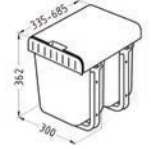

HLBOKÁ VANIČKA
NA OBJEDNÁVKU

Farba sifónu a odtoku.

756,- €

Cena s DPH

SESAMO

OBJEM	1 x 16 l / 2 x 8 l
ROZMER	311 x 235 x 334 mm
PREVEDENIE	pevný, montáž o dvere skrinky

16 l **31,- €** Cena s DPH

8 l **33,- €** Cena s DPH