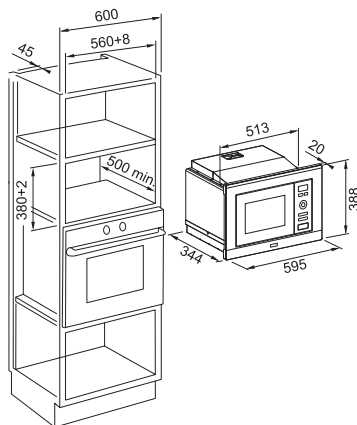

FSL 20 MW BK
Mikrovlnná rúra

KAPACITA	20 l
VÝKON MIKROVLNNÉHO OHREVVU	800 W
PRÍKON GRILU	1000 W
MAXIMÁLNY PRÍKON	1250 W
PREVEDENIE	Čierne sklo, nerez interier
POČET ÚROVNÍ VÝKONU	5
RÝCHLY ŠTART	áno
OVLÁDANIE	Elektromechanické, tlačidlóv s LCD červeným displejom + 1 ovládacie koliečko
TANIER	Sklenený tanier Ø 245 mm
DETSKÝ ZÁMOK	áno
ČASOVAČ	áno (max 95 min)
GRIL	áno, v kombinácii/samostatne
SVETLO	áno
KONIEC OHREVVU	Akustický signál
AUTO VARENIE	áno
AUTO ROZMRAZOVANIE	áno, časové (max. 95 min.)
VÁHOVÉ ROZMRAZOVANIE	áno

obj. č. 131.0632.993

375,- €

Cena s DPH