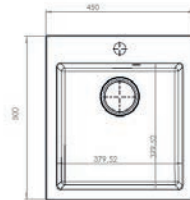

199,- €
Cena s DPH

Carina 20

ROZMER: 450 x 500 mm
VANIČKA: 380 x 380 x 160 mm
FARBA: 55, 91

PRÍSLUŠENSTVO: Sifón s manuálnym otváraním a s odbočkou na umývačku riadu, bez úchytky, možnosť uchytienia iba na silikón - nie je súčasťou dodávky