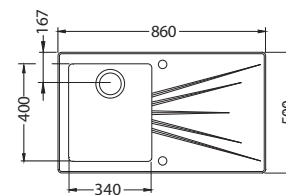

HLBOKÁ VANIČKA

NA OBJEDNÁVKU VERZIA: ĽAVÁ, PRAVÁ

Nedoporučuje sa montáž drviča odpadu.

Čierna 902,- € Cena s DPH

Biela 875,- € Cena s DPH

Crystalix 10

ROZMER	860 x 540 mm
VANIČKA	340 x 400 x 200 mm
FARBA	čierna/SAT, biela/SAT
PRÍSLUŠENSTVO	pop up sifon s odbočkou, nerez miska, dávkovač hranatý chrom