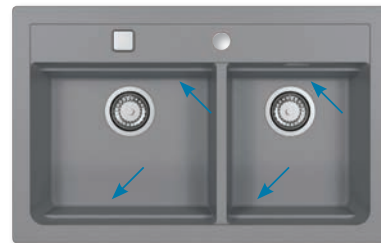

HLBOKÁ VANIČKA

11	55	81	91
white	beige	beton	black

244,- € Cena s DPH

Atrax 50

ROZMER	790 x 500 mm
VANIČKA	390 x 340 x 195 mm
FARBA	11, 81, 55, 91
PRÍSLUŠENSTVO	Sifón s excentrickým otváraním a s odbočkou na umývačku riadu, špec. úchytky na spodnú montáž

HLBOKÁ VANIČKA

11	55	81	91
white	beige	beton	black

277,- € Cena s DPH