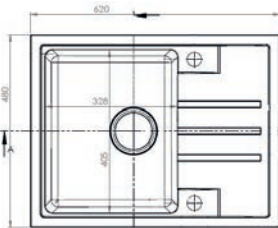

Quadrix 50

ROZMER	560 x 460 mm
VANIČKA	500x 400 x 200 mm
FARBA	11, 02, 03, 04, 05
PRÍSLUŠENSTVO	Sifón s excentrickým otváraním a s odbočkou na umývačku riadu, špec. úchytky na spodnú montáž

HLBOKÁ VANIČKA

11	02	03	04	05
white	pebble	chocol.	steel	Twilight

301,- € Cena s DPH

Formic 20

ROZMER	520 x 510 mm
VANIČKA	440 x 350 x 200 mm
FARBA	11, 81, 55, 91, 02, 03, 04, 05
PRÍSLUŠENSTVO	Sifón s excentrickým otváraním a s odbočkou na umývačku riadu, špec. úchytky na spodnú montáž

HLBOKÁ VANIČKA

11	55	81	91
white	beige	beton	black

218,- € Cena s DPH

02	03	04	05
pebble	chocol.	steel	Twilight

235,- € Cena s DPH

Formic 30

ROZMER	760 x 500 mm
VANIČKA	347 x 420 x 200 mm
FARBA	11, 81, 55, 91, 02, 03, 04, 05
PRÍSLUŠENSTVO	Sifón s excentrickým otváraním a s odbočkou na umývačku riadu, špec. úchytky na spodnú montáž

HLBOKÁ VANIČKA

11	55	81	91
white	beige	beton	black

248,- € Cena s DPH

02	03	04	05
pebble	chocol.	steel	Twilight

269,- € Cena s DPH

Atrax 20

ROZMER	470 x 500 mm
VANIČKA	390 x 340 x 195 mm
FARBA	11, 81, 55, 91
PRÍSLUŠENSTVO	Sifón s excentrickým otváraním a s odbočkou na umývačku riadu, špec. úchytky na spodnú montáž

HLBOKÁ VANIČKA

11	55	81	91
white	beige	beton	black

224,- € Cena s DPH

Atrax 30

ROZMER	590 x 500 mm
VANIČKA	510 x 340 x 195 mm
FARBA	11, 81, 55, 91
PRÍSLUŠENSTVO	Sifón s excentrickým otváraním a s odbočkou na umývačku riadu, špec. úchytky na spodnú montáž

HLBOKÁ VANIČKA

11	55	81	91
white	beige	beton	black

244,- € Cena s DPH

Atrax 50

ROZMER	790 x 500 mm
VANIČKA	390 x 340 x 195 mm
FARBA	11, 81, 55, 91
PRÍSLUŠENSTVO	Sifón s excentrickým otváraním a s odbočkou na umývačku riadu, špec. úchytky na spodnú montáž

HLBOKÁ VANIČKA

11	55	81	91
white	beige	beton	black

277,- € Cena s DPH

Meryll 30