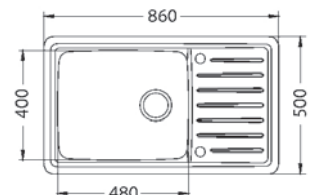

Galeo 20

ROZMER 790 x 500 mm
VANIČKA 400 x 400 x 190 mm
PRÍSLUŠENSTVO komplet excentrický 3,5" ventil s odbočkou na umývačku riadu

HLBOKÁ VANIČKA
SAT 265,- € Cena s DPH

Galeo 30

ROZMER 860 x 500 mm
VANIČKA 480 x 400 x 190 mm
PRÍSLUŠENSTVO komplet excentrický 3,5" ventil s odbočkou na umývačku riadu

HLBOKÁ VANIČKA
SAT 320,- € Cena s DPH