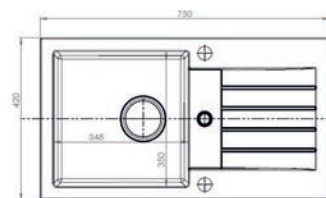

161,- € Cena s DPH

Niagara 30

ROZMER	775 x 430 mm
VANIČKA	350 x 350 x 160 mm
FARBA	11, 55, 91
PRÍSLUŠENSTVO	Sifón s excentrickým otváraním a s odbočkou na umývačku riadu

194,- € Cena s DPH

Niagara 60

ROZMER	900 x 500 mm
VANIČKA	344 x 430 x 160 mm 100 x 295 x 70 mm
FARBA	11, 55, 91, 02, 03, 04, 05
PRÍSLUŠENSTVO	Sifón s excentrickým otváraním a s odbočkou na umývačku riadu

227,- € Cena s DPH

254,- € Cena s DPH

Carina 20

ROZMER	450 x 500 mm
VANIČKA	380 x 380 x 160 mm
FARBA	55, 91
PRÍSLUŠENSTVO	Sifón s manuálnym otváraním a s odbočkou na umývačku riadu, bez úchytiak, možnosť uchytenia iba na silikon - nie je súčasťou dodávky

147,- € Cena s DPH

Niro 130

ROZMER	750 x 420 mm
VANIČKA	350 x 350 x 156 mm
FARBA	55, 91
PRÍSLUŠENSTVO	Sifón s manuálnym otváraním a s odbočkou na umývačku riadu, bez úchytiak, možnosť uchytenia iba na silikon - nie je súčasťou dodávky