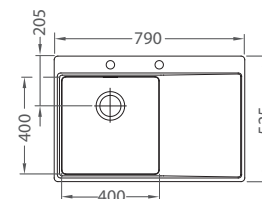

Stricto 10

ROZMER 790 x 472 mm
VANIČKA 340 x 400 x 205 mm
PRÍSLUŠENSTVO komplet excentrický 3,5" ventil s odbočkou na umývačku riadu

HLBOKÁ VANIČKA
NA OBJEDNÁVKU
VERZIA: ĽAVÁ, PRAVÁ
KMB 408,- € Cena s DPH

Stricto 20 UNIVERSAL

ROZMER 860 x 472 mm
VANIČKA 400 x 400 x 205 mm
PRÍSLUŠENSTVO komplet excentrický 3,5" ventil s odbočkou na umývačku riadu

HLBOKÁ VANIČKA
NA OBJEDNÁVKU
KMB 412,- € Cena s DPH

Stricto 30

ROZMER 980 x 472 mm
VANIČKA 500 x 400 x 205 mm
PRÍSLUŠENSTVO komplet excentrický 3,5" ventil s odbočkou na umývačku riadu

HLBOKÁ VANIČKA
NA OBJEDNÁVKU
VERZIA: ĽAVÁ, PRAVÁ
KMB 542,- € Cena s DPH

Pure 20

ROZMER 465 x 525 mm
VANIČKA 400 x 400 x 195 mm
PRÍSLUŠENSTVO komplet excentrický 3,5" ventil s odbočkou na umývačku riadu

HLBOKÁ VANIČKA
KMB 298,- € Cena s DPH

Pure 30

ROZMER 515 x 525 mm
VANIČKA 450 x 400 x 195 mm
PRÍSLUŠENSTVO komplet excentrický 3,5" ventil s odbočkou na umývačku riadu

HLBOKÁ VANIČKA
KMB 308,- € Cena s DPH

Pure 40

ROZMER 790 x 525 mm
VANIČKA 400 x 400 x 195 mm
PRÍSLUŠENSTVO komplet excentrický 3,5" ventil s odbočkou na umývačku riadu

HLBOKÁ VANIČKA
VERZIA: ĽAVÁ, PRAVÁ
KMB 366,- € Cena s DPH

Pure 50

ROZMER 860 x 525 mm
VANIČKA 500 x 400 x 205 mm
PRÍSLUŠENSTVO komplet excentrický 3,5" ventil s odbočkou na umývačku riadu

HLBOKÁ VANIČKA
NA OBJEDNÁVKU
VERZIA: ĽAVÁ, PRAVÁ
KMB 382,- € Cena s DPH

Pure 60

ROZMER 980 x 525 mm
VANIČKA 340 x 400 x 205 mm
180 x 400 x 150 mm
PRÍSLUŠENSTVO komplet excentrický 3,5" ventil s odbočkou na umývačku riadu

HLBOKÁ VANIČKA
NA OBJEDNÁVKU
VERZIA: ĽAVÁ, PRAVÁ
KMB 521,- € Cena s DPH

COMBI CERAL 100

rozmer: 1000 x 600 x 70 mm, vanička: 340 x 370 x 170 mm, 230 V/50 Hz, príkon: 3000 W. V skrinke pod varnou doskou je možné zakomponovať príslušnú chladničku alebo umývačku riadu

PARAMETRE

NA OBJEDNÁVKU
VERZIA: ĽAVÁ, PRAVÁ
SAT 669,- € Cena s DPH