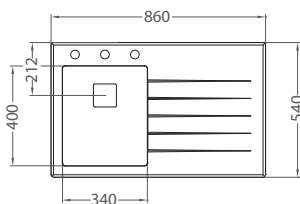

Sklo, ako prírodný materiál v kombinácii s nerezovou oceľou prináša do kuchyne jedinečný design s nádychom elegancie a luxusu. Pri výrobe je použité tvrdené bezpečnostné kalené sklo, ktoré sa vyznačuje vysokou húževnatosťou. Drezy sú veľmi odolné voči vysokej teplote. Vysoká odolnosť voči potravinovým farbivám umožňuje ich dokonalé a hygienické čistenie.

HLBOKÁ VANIČKA

NA OBJEDNÁVKU VERZIA: ĽAVÁ, PRAVÁ

Nedoporučuje sa montáž drviča odpadu.

Čierna 902,- € Cena s DPH

Biela 875,- € Cena s DPH

Crystalix 10

ROZMER	860 x 540 mm
VANIČKA	340 x 400 x 200 mm
FARBA	čierna/SAT, biela/SAT
PRÍSLUŠENSTVO	pop up sifon s odbočkou, nerez miska, dávkovač hranatý chrom