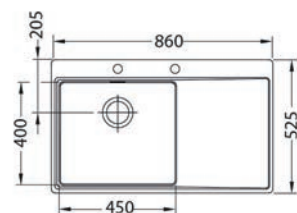

HLBOKÁ VANIČKA
KMB 308,- € Cena s DPH

Pure 40

ROZMER 790 x 525 mm
 VANIČKA 400 x 400 x 195 mm
 PRÍSLUŠENSTVO komplet excentrický 3,5" ventil s odbočkou na umývačku riadu

HLBOKÁ VANIČKA
VERZIA: ĽAVÁ, PRAVÁ
KMB 366,- € Cena s DPH