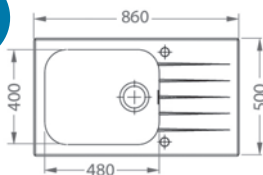

HLBOKÁ VANIČKA

NA OBJEDNÁVKU VERZIA: ĽAVÁ, PRAVÁ

Nedoporučuje sa montáž drviča odpadu.

Čierna 546,- € Cena s DPH

Biela 590,- € Cena s DPH

Karat 10

ROZMER	860 x 540 mm
VANIČKA	340 x 400 x 200 mm
FARBA	čierna/SAT, biela/SAT
PRÍSLUŠENSTVO	pop up sifon s odbočkou