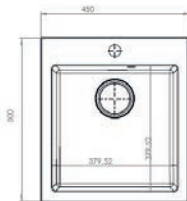

Niagara 10

ROZMER	Ø 510 mm
VANIČKA	Ø 400 x 175 mm
FARBA	11, 55, 91
PRÍSLUŠENSTVO	Sifón s excentrickým otváraním a s odbočkou na umývačku riadu

161,- € Cena s DPH

Niagara 20

ROZMER	465 x 465 mm
VANIČKA	380 x 320 x 180 mm
FARBA	11, 55, 91
PRÍSLUŠENSTVO	Sifón s manuálnym otváraním a s odbočkou na umývačku riadu

161,- € Cena s DPH

Niagara 30

ROZMER	775 x 430 mm
VANIČKA	350 x 350 x 160 mm
FARBA	11, 55, 91
PRÍSLUŠENSTVO	Sifón s excentrickým otváraním a s odbočkou na umývačku riadu

194,- € Cena s DPH

Niagara 60

ROZMER	900 x 500 mm
VANIČKA	344 x 430 x 160 mm 100 x 295 x 70 mm
FARBA	11, 55, 91, 02, 03, 04, 05
PRÍSLUŠENSTVO	Sifón s excentrickým otváraním a s odbočkou na umývačku riadu

227,- € Cena s DPH

254,- € Cena s DPH

Carina 20

ROZMER	450 x 500 mm
VANIČKA	380 x 380 x 160 mm
FARBA	55, 91
PRÍSLUŠENSTVO	Sifón s manuálnym otváraním a s odbočkou na umývačku riadu, bez úchytiak, možnosť uchytenia iba na silikon - nie je súčasťou dodávky

147,- € Cena s DPH

Niro 130

ROZMER	750 x 420 mm
VANIČKA	350 x 350 x 156 mm
FARBA	55, 91
PRÍSLUŠENSTVO	Sifón s manuálnym otváraním a s odbočkou na umývačku riadu, bez úchytiak, možnosť uchytenia iba na silikon - nie je súčasťou dodávky

150,- € Cena s DPH

Niro 30

ROZMER	580 x 420 mm
VANIČKA	350 x 320 x 156 mm
FARBA	55, 91
PRÍSLUŠENSTVO	Sifón s manuálnym otváraním a s odbočkou na umývačku riadu, krytka chróm, bez úchytiak, možnosť uchytenia iba na silikon - nie je súčasťou dodávky

142,- € Cena s DPH