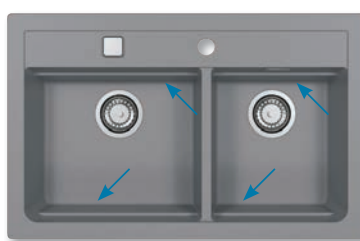

HLBOKÁ VANIČKA

194,- € Cena s DPH

Atrox 50

ROZMER	790 x 500 mm
VANIČKA	390 x 340 x 195 mm
FARBA	11, 81, 55, 91
PRÍSLUŠENSTVO	Sifón s excentrickým otváraním a s odbočkou na umývačku riadu

HLBOKÁ VANIČKA

247,- € Cena s DPH