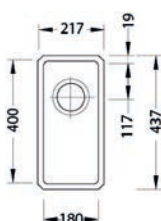

HLBOKÁ VANIČKA

SAT **130,- €** Cena s DPH

Luno 40

ROZMER	480 x 400 mm
VANIČKA	480 x 400 x 180 mm
PRÍSLUŠENSTVO	komplet 3,5" ventil a sifón s odbočkou na umývačku riadu

HLBOKÁ VANIČKA

SAT **150,- €** Cena s DPH