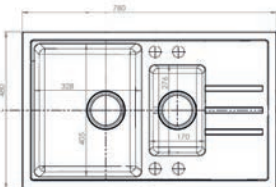

Predfrézovaný treť otvor pre dŕžkovač!