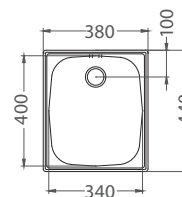

Basic 10

ROZMER 380 x 440 mm
VANIČKA 340 x 400 x 145 mm
PRÍSLUŠENSTVO komplet 6/4 ventil a sífón s odbočkou

NAT 55,- € Cena s DPH
DEK 80,- € Cena s DPH

Basic 10 - fi 90

ROZMER 380 x 440 mm
VANIČKA 340 x 400 x 145 mm
PRÍSLUŠENSTVO komplet 3,5" ventil a sífón s odbočkou na umývačku riadu

NAT 64,- € Cena s DPH
DEK 84,- € Cena s DPH