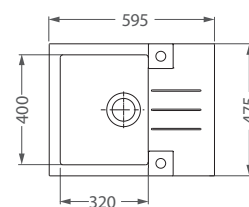

Rock 30

ROZMER	595 x 475 mm
VANIČKA	320 x 400 x 160 mm
FARBA	11, 55, 81, 91, 02, 03, 04, 05
PRÍSLUŠENSTVO	Sifón s excentrickým otváraním a s odbočkou na umývačku riadu

11	55	81	91
white	beige	beton	black

174,- € Cena s DPH

02	03	04	05
pebble	chocol.	steel	Twilight

198,- € Cena s DPH