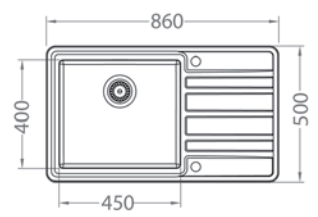

Rando 30

ROZMER 790 x 500 mm
VANIČKA 400 x 400 x 205 mm
PRÍSLUŠENSTVO komplet excentrický 3,5" ventil s odbočkou na umývačku riadu

HLBOKÁ VANIČKA
NA OBJEDNÁVKU
SAT 324,- € Cena s DPH