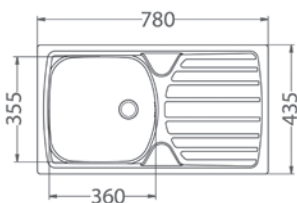

Basic 150

ROZMER 780 x 435 mm
VANIČKA 360 x 355 x 140 mm
PRÍSLUŠENSTVO komplet 6/4 ventil a sífón s odbočkou

NAT 61,- € Cena s DPH
DEK 84,- € Cena s DPH

Basic 80

ROZMER 860 x 435 mm
VANIČKA 370 x 340 x 150 mm
PRÍSLUŠENSTVO komplet 6/4 ventil a sífón s odbočkou

NAT 75,- € Cena s DPH
DEK 92,- € Cena s DPH

Basic 170

ROZMER 780 x 435 mm
VANIČKA 360 x 355 x 140 mm
PRÍSLUŠENSTVO komplet 6/4 ventil a sífón s odbočkou

NAT 57,- € Cena s DPH
DEK 80,- € Cena s DPH

Basic 170 - fi 90

ROZMER 780 x 435 mm
VANIČKA 360 x 355 x 140 mm
PRÍSLUŠENSTVO komplet 3,5" ventil a sífón s odbočkou na umývačku riadu

NAT 61,- € Cena s DPH
DEK 84,- € Cena s DPH

Basic 10

ROZMER 380 x 440 mm
VANIČKA 340 x 400 x 145 mm
PRÍSLUŠENSTVO komplet 6/4 ventil a sífón s odbočkou

NAT 55,- € Cena s DPH
DEK 80,- € Cena s DPH

Basic 10 - fi 90

ROZMER 380 x 440 mm
VANIČKA 340 x 400 x 145 mm
PRÍSLUŠENSTVO komplet 3,5" ventil a sífón s odbočkou na umývačku riadu

NAT 64,- € Cena s DPH
DEK 84,- € Cena s DPH

Basic 160

ROZMER 780 x 435 mm
VANIČKA 370 x 340 x 140 mm
PRÍSLUŠENSTVO komplet 2 x 6/4 ventil a sífón s odbočkou

NAT 92,- € Cena s DPH
DEK 111,- € Cena s DPH

Basic 160 - fi 90

ROZMER 780 x 435 mm
VANIČKA 370 x 340 x 140 mm
PRÍSLUŠENSTVO komplet 2 x 3,5" ventil a sífón s odbočkou

SAT 103,- € Cena s DPH
DEK 115,- € Cena s DPH

Basic 130

ROZMER 465 x 465 mm
VANIČKA 400 x 340 x 160 mm
PRÍSLUŠENSTVO komplet 6/4 ventil a sífón s odbočkou

NAT 86,- € Cena s DPH