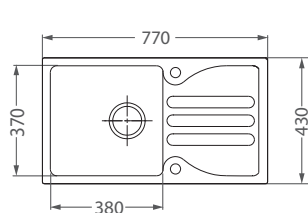

11	55	91
white	beige	black

191,- € Cena s DPH

Galapagos

ROZMER	770 x 430 mm
VANIČKA	370 x 380 x 155 mm
FARBA	11, 55, 91
PRÍSLUŠENSTVO	Sifón s excentrickým otváraním a s odbočkou na umývačku riadu

11	55	91
white	beige	black