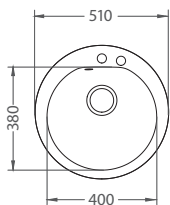

Niagara 10

ROZMER	Ø 510 mm
VANIČKA	Ø 400 x 175 mm
FARBA	11, 55, 91
PRÍSLUŠENSTVO	Sifón s excentrickým otváraním a s odbočkou na umývačku riadu

161,- € Cena s DPH

Niagara 20

ROZMER	465 x 465 mm
VANIČKA	380 x 320 x 180 mm
FARBA	11, 55, 91
PRÍSLUŠENSTVO	Sifón s manuálnym otváraním a s odbočkou na umývačku riadu