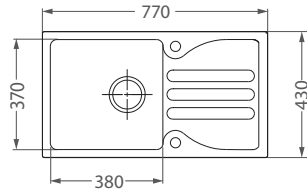

Galapagos

ROZMER: 770 x 430 mm
VANIČKA: 370 x 380 x 155 mm
FARBA: 55, 91

PRÍSLUŠENSTVO: Sifón s excentrickým otváraním a s odbočkou na umývačku riadu

GRL

←50→

180°

55 beige 91 black

NIŽŠIA CENA za SET

ARC 110

ROZMER: 191 x 350 mm
FARBA: 55, 91

289,- €
Cena s DPH

Roxa

ROZMER: 216 x 351 mm
FARBA: 55, 91

285,- €
Cena s DPH

Afra

ROZMER: 200 x 323 mm
FARBA: 55, 91

289,- €
Cena s DPH

Dajana

ROZMER: 200 x 280 mm
FARBA: Chróm

209,- €
Cena s DPH