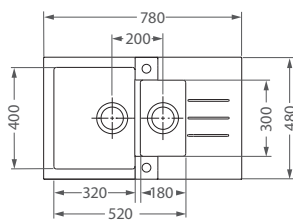

Rock 70

ROZMER	780 x 480 mm
VANIČKA	320 x 400 x 180 mm 180 x 300 x 120 mm
FARBA	11, 55, 81, 91, 02, 03, 04, 05
PRÍSLUŠENSTVO	Sifón s excentrickým otváraním a s odbočkou na umývačku riadu

HLBOKÁ VANIČKA

11	55	81	91
white	beige	beton	black

225,- € Cena s DPH

02	03	04	05
pebble	chocol.	steel	Twilight

249,- € Cena s DPH