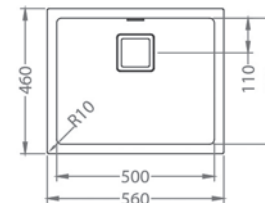

HLBOKÁ VANIČKA

11	55	81	91
white	beige	beton	black

262,- € Cena s DPH