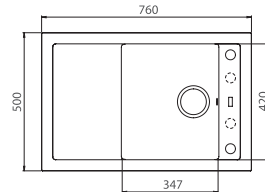

HLBOKÁ VANIČKA

11	55	81	91
white	beige	beton	black

188,- € Cena s DPH

02	03	04	05
pebble	chocol.	steel	Twilight

205,- € Cena s DPH

Predfrézovaný treť otvor pre dŕžkovač!

Formic 30

ROZMER	760 x 500 mm
VANIČKA	347 x 420 x 200 mm
SKRINKA	500 mm
FARBA	11, 81, 55, 91, 02, 03, 04, 05
PRÍSLUŠENSTVO	Sifón s excentrickým otváraním a s odbočkou na umývačku riadu