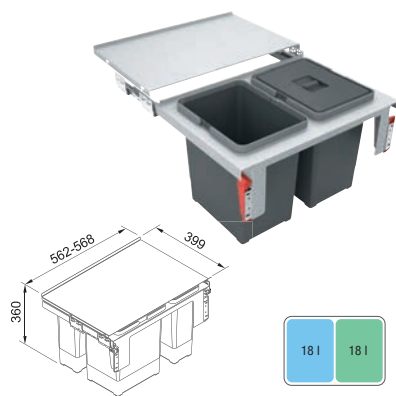

GARBO 60-2 čelný výšuv
(obj.č. - 121.0284.027)

SKRINKA	600 mm
OBJEM	2 x 18l
TRIEDENIE ODPADKOV	2 triediace koše
MINIM. MONTÁŽNY PRIESTOR	562 x 399 x 375 mm
FARBA	šedá
V CENE	1 x vrchnák na 18l kôš (obj.č. 133.0284.696) plnovýšuv s tlmením, ktorý zaručuje tichý dojazd

205,- € Cena s DPH