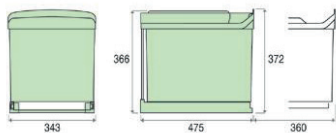

RP 503 / ALBIO 30

OBJEM	2 x 16 l
ROZMER	350 x 475 x 370 mm
FARBA	biely / tmavo šedý
SKRINKKA	od 450 mm
PREVEDENIE	zabudovaný do skrinky, automatický výšuv

16 l 16 l **149,- €**
Cena s DPH