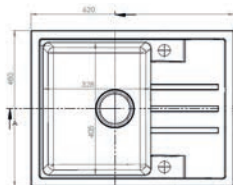

HLBOKÁ VANIČKA

11	55	81	91
white	beige	beton	black

218,- € Cena s DPH

02	03	04	05
pebble	chocol.	steel	Twilight

244,- € Cena s DPH

Špeciálny prepád v mieste kryčky

Meryll 30

ROZMER	620 x 480 mm
VANIČKA	330 x 405 x 200 mm
FARBA	11, 81, 55, 91
PRÍSLUŠENSTVO	Sifón s manuálnym otváraním a odbočkou na umývačku riadu