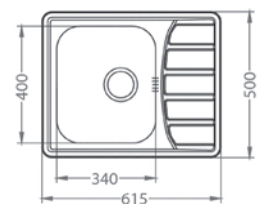

Zoom 10

ROZMER 615 x 500 mm
VANIČKA 340 x 370 x 155 mm
PRÍSLUŠENSTVO komplet 3,5" ventil a sifón s odbočkou na umývačku riadu

NAT **65,- €** Cena s DPH
DEK **88,- €** Cena s DPH

Zoom 10 MAXIM

ROZMER 615 x 500 mm
VANIČKA 340 x 400 x 195 mm
PRÍSLUŠENSTVO komplet 3,5" ventil a sifón s odbočkou na umývačku riadu

HLBOKÁ VANIČKA
SAT **139,- €** Cena s DPH