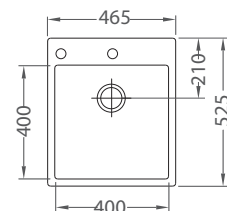

Stricto 10

ROZMER 790 x 472 mm
VANIČKA 340 x 400 x 205 mm
PRÍSLUŠENSTVO komplet excentrický 3,5" ventil s odbočkou na umývačku riadu

HLBOKÁ VANIČKA
NA OBJEDNÁVKU
VERZIA: ĽAVÁ, PRAVÁ
KMB 408,- € Cena s DPH

Stricto 20 UNIVERSAL

ROZMER 860 x 472 mm
VANIČKA 400 x 400 x 205 mm
PRÍSLUŠENSTVO komplet excentrický 3,5" ventil s odbočkou na umývačku riadu

HLBOKÁ VANIČKA
NA OBJEDNÁVKU
KMB 412,- € Cena s DPH

Stricto 30

ROZMER 980 x 472 mm
VANIČKA 500 x 400 x 205 mm
PRÍSLUŠENSTVO komplet excentrický 3,5" ventil s odbočkou na umývačku riadu

HLBOKÁ VANIČKA
NA OBJEDNÁVKU
VERZIA: ĽAVÁ, PRAVÁ
KMB 542,- € Cena s DPH

Pure 20

ROZMER 465 x 525 mm
VANIČKA 400 x 400 x 195 mm
PRÍSLUŠENSTVO komplet excentrický 3,5" ventil s odbočkou na umývačku riadu

HLBOKÁ VANIČKA
KMB 298,- € Cena s DPH

Pure 30

ROZMER 515 x 525 mm
VANIČKA 450 x 400 x 195 mm
PRÍSLUŠENSTVO komplet excentrický 3,5" ventil s odbočkou na umývačku riadu

HLBOKÁ VANIČKA
KMB 308,- € Cena s DPH

Pure 40

ROZMER 790 x 525 mm
VANIČKA 400 x 400 x 195 mm
PRÍSLUŠENSTVO komplet excentrický 3,5" ventil s odbočkou na umývačku riadu

HLBOKÁ VANIČKA
VERZIA: ĽAVÁ, PRAVÁ
KMB 366,- € Cena s DPH

Pure 50

ROZMER 860 x 525 mm
VANIČKA 500 x 400 x 205 mm
PRÍSLUŠENSTVO komplet excentrický 3,5" ventil s odbočkou na umývačku riadu

HLBOKÁ VANIČKA
NA OBJEDNÁVKU
VERZIA: ĽAVÁ, PRAVÁ
KMB 382,- € Cena s DPH

Pure 60

ROZMER 980 x 525 mm
VANIČKA 340 x 400 x 205 mm
180 x 400 x 150 mm
PRÍSLUŠENSTVO komplet excentrický 3,5" ventil s odbočkou na umývačku riadu

HLBOKÁ VANIČKA
NA OBJEDNÁVKU
VERZIA: ĽAVÁ, PRAVÁ
KMB 521,- € Cena s DPH

COMBI CERAL 100

rozmer: 1000 x 600 x 70 mm, vanička: 340 x 370 x 170 mm, 230 V/50 Hz, príkon: 3000 W. V skrinke pod varnou doskou je možné zakomponovať príslušnú chladničku alebo umývačku riadu

PARAMETRE

NA OBJEDNÁVKU
VERZIA: ĽAVÁ, PRAVÁ
SAT 669,- € Cena s DPH