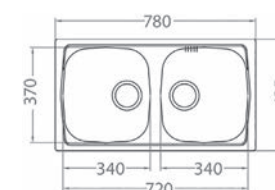

ROZMER 780 x 435 mm
 VANIČKA 360 x 355 x 140 mm
 PRÍSLUŠENSTVO komplet 3,5" ventil a sífón s odbočkou na umývačku riadu

NAT 61,- € Cena s DPH
 DEK 84,- € Cena s DPH

Basic 10

ROZMER 380 x 440 mm
 VANIČKA 340 x 400 x 145 mm
 PRÍSLUŠENSTVO komplet 6/4 ventil a sífón s odbočkou

NAT 55,- € Cena s DPH
 DEK 80,- € Cena s DPH

Basic 10 - fi 90

ROZMER 380 x 440 mm
 VANIČKA 340 x 400 x 145 mm
 PRÍSLUŠENSTVO komplet 3,5" ventil a sífón s odbočkou na umývačku riadu

NAT 64,- € Cena s DPH
 DEK 84,- € Cena s DPH

Basic 160

ROZMER 780 x 435 mm
 VANIČKA 370 x 340 x 140 mm
 PRÍSLUŠENSTVO komplet 2 x 6/4 ventil a sífón s odbočkou

NAT 92,- € Cena s DPH
 DEK 111,- € Cena s DPH

Basic 160 - fi 90

ROZMER 780 x 435 mm
 VANIČKA 370 x 340 x 140 mm
 PRÍSLUŠENSTVO komplet 2 x 3,5" ventil a sífón s odbočkou