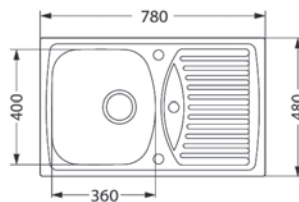

Record 30

ROZMER: 780 x 480 mm
VANIČKA: 360 x 400 x 160 mm
FARBA: 55, 91

PRÍSLUŠENSTVO: Sifón s excentrickým otváraním a s odbočkou na umývačku riadu

GRL

←50→

180°

55 beige 91 black

NIŽŠIA CENA za SET

ARC 110

ROZMER: 191 x 350 mm
FARBA: 55, 91

279,- €
Cena s DPH

Roxa

ROZMER: 216 x 351 mm
FARBA: 55, 91

279,- €
Cena s DPH

Afra

ROZMER: 200 x 323 mm
FARBA: 55, 91

282,- €
Cena s DPH

Dajana

ROZMER: 200 x 280 mm
FARBA: Chróm

209,- €
Cena s DPH