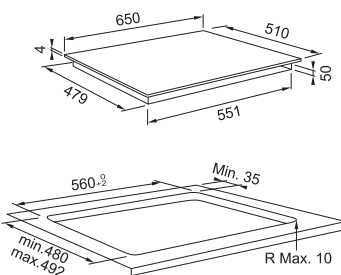

Nákres na hornú montáž.

FSM 654 I B BK
Indukčná varná doska

POČET VARNÝCH ZÓN	4, 1 x Bridge
OVLÁDANIE	červený integrovaný ovládacie panel
PREVEDENIE	Čierne sklo so sivou grafikou
UKAZOVATEĽ ZBYTKOVÉHO TEPLA	áno
FUNKCIA	9 úrovní ohrevu: stupne 0-9, Cook Assist (rozpustenie, udržovanie teplého jedla, var), Bridge, Booster
DETSKÝ ZÁMOK	áno
ČASOVAČ	áno, 4x
DESIGN	4 rovné hrany, možnosť zabudovania do roviny
PRIPOJENIE	230 / 400 V
ROZMER	650 x 510 mm, R=5
VÝREZ	560 x 480 mm (max. 492 mm) Horná montáž podľa výkresu (zabudovanie do roviny)
MAX. PRÍKON	2,5 kW, 4 kW, 6 kW, 7,2 kW

obj. č. 108.0606.108

583,- €

Cena s DPH

Typ a výkon varných zón	Varná plocha	"9"	Booster	Funkcie
Ľavá vrchná	Ø 210 mm	2,1 kW	3 kW	Varenie na mienej teplote a var
Ľavá dolná	Ø 145 mm	1,2 kW	1,6 kW	Rozpúšťanie a udržovanie teplého jedla
Pravá vrchná	Ø 180 mm	1,8 kW	2,1 kW	Varenie na mienej teplote a var
Pravá dolná	Ø 180 mm	1,8 kW	2,1 kW	Rozpúšťanie a udržovanie teplého jedla