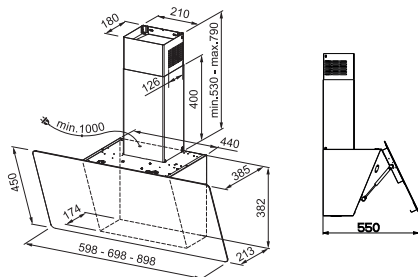

Príslušenstvo za príplatok:

pachový filter s aktívnym uhlím UF05 - 112.0016.755 - **17,- €**

spätná klapka: ZK 150 - 133.0056.646 - **16,- €**

spätná klapka: ZK 120 - 133.0058.472 - **16,- €**

FPJ 705 V WH/SS
Komínový odsávač pár

MONTÁŽNA ŠÍRKA	700 mm
VÝKON MOTORA	270 W
SACÍ VÝKON	Min./Max./Int.: 280/560/700 m³/h
HLUČNOSŤ	Min./Max./Int.: 52/65/69 dB(A)
PRIEMER VÝVODU	150 mm
POPIS	- 3 stupne výkonu, intenzívny stupeň, dobeh - energetická trieda A - doporučená výška nad varnou doskou len 45 cm - biele sklo, RAL 9010 + 2 Nerezové pružky - senzorové ovládanie - štrbinové odsávanie - osvetlenie: LED žiarovky 2 x 1 W, 4000 K - biely teleskopický komín je súčasťou dodávky

obj. č. 330.0528.061

503,- €
Biely Cena s DPH