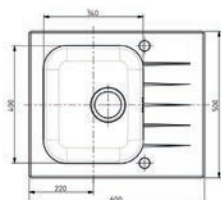

HLBOKÁ VANIČKA

NA OBJEDNÁVKU

Nedoporučuje sa montáž drviča odpadu.

Čierna 362,- € Cena s DPH

Biela 385,- € Cena s DPH

Glassix 10

ROZMER	860 x 500 mm
VANIČKA	340 x 400 x 180 mm
FARBA	čierna/SAT, biela/SAT
PRÍSLUŠENSTVO	komplet excentrický 3,5" ventil so sifonom s odbočkou