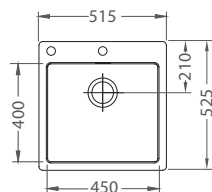

ROZMER 465 x 525 mm
 VANIČKA 400 x 400 x 195 mm
 PRÍSLUŠENSTVO komplet excentrický 3,5" ventil s odbočkou na umývačku riadu

HLBOKÁ VANIČKA
KMB 298,- € Cena s DPH

Pure 30

ROZMER 515 x 525 mm
 VANIČKA 450 x 400 x 195 mm
 PRÍSLUŠENSTVO komplet excentrický 3,5" ventil s odbočkou na umývačku riadu