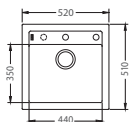

HLBOKÁ VANIČKA
NA OBJEDNÁVKU

Formic 20

ROZMER	520 x 510 x 200 mm
VANIČKA	440 x 350 x 200 mm
SKRINKA	I: 500 mm, U: 600 mm
FARBA	02, 03, 04, 05
PRÍSLUŠENSTVO	Sifón s excentrickým otváraním a s odbočkou

Montáž zospodu na objed.

Klasické vložné drezy, montáž zhora pracovnej dosky.

319,- €

Drezy pod pracovnú dosku

349,- €

Cena s DPH

HLBOKÁ VANIČKA
NA OBJEDNÁVKU

Formic 30

ROZMER	760 x 500 x 200 mm
VANIČKA	347 x 420 x 200 mm
SKRINKA	I: 500 mm, U: 800 mm
FARBA	02, 03, 04, 05
PRÍSLUŠENSTVO	Sifón s excentrickým otváraním a s odbočkou

Montáž zospodu na objed.

Klasické vložné drezy, montáž zhora pracovnej dosky.

359,- €

Drezy pod pracovnú dosku

389,- €

Cena s DPH

HLBOKÁ VANIČKA
NA OBJEDNÁVKU

Quadrix 50

ROZMER	560 x 460 mm
VANIČKA	500 x 400 x 200 mm
SKRINKA	I: 600 mm, U: 800 mm
FARBA	02, 03, 04, 05
PRÍSLUŠENSTVO	Sifón s excentrickým otváraním a s odbočkou

Montáž zospodu na objed.

Klasické vložné drezy, montáž zhora pracovnej dosky.

388,- €

Drezy pod pracovnú dosku

418,- €

Cena s DPH

FLUID MONARCH

ROZMER (š x v)
216 x 270 mm

ŠTRUKTÚRA POVRCHU / FARBA
copper, anthracit, gold a bronze

NA OBJEDNÁVKU

280,- € Cena s DPH

Slim MONARCH

ROZMER (š x v)
180 x 332 mm

ŠTRUKTÚRA POVRCHU / FARBA
anthracit, bronze, med/copper, gold

NA OBJEDNÁVKU

202,- € Cena s DPH

QUADRIX 30 MONARCH

ROZMER	450 x 450 mm
VANIČKA	400 x 400 x 200 mm
SKRINKA	450 mm
MATERIÁL	copper, anthracite, gold, bronze
PRÍSLUŠENSTVO	komplet 3,5" ventil s prepacom a sifonom s odbočkou

HLBOKÁ VANIČKA
NA OBJEDNÁVKU

Farba sifónu a odtoku.

830,- €

Cena s DPH

QUADRIX 50 MONARCH

ROZMER	550 x 450 mm
VANIČKA	500 x 400 x 200 mm
SKRINKA	600 mm
MATERIÁL	copper, anthracite, gold, bronze
PRÍSLUŠENSTVO	komplet 3,5" ventil s prepacom a sifonom s odbočkou

HLBOKÁ VANIČKA
NA OBJEDNÁVKU

Farba sifónu a odtoku.

1 069,- €

Cena s DPH

PURE 30 MONARCH