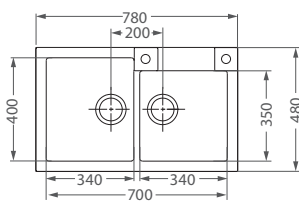

Rock 90

ROZMER	780 x 480 mm
VANIČKA	340 x 400 x 180 mm 340 x 350 x 180 mm
FARBA	11, 55, 81, 91
PRÍSLUŠENSTVO	Sifón s excentrickým otváraním a s odbočkou na umývačku riadu

HLBOKÁ VANIČKA

11	55	81	91
white	beige	beton	black

248,- € Cena s DPH