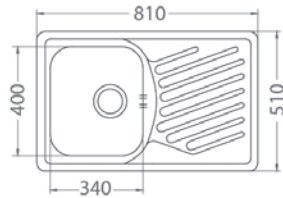

Elegant 30

ROZMER 810 x 510 mm
VANIČKA 340 x 400 x 190 mm
PRÍSLUŠENSTVO komplet 3,5" ventil a sifón s odbočkou na umývačku riadu

HLBOKÁ VANIČKA
SAT 201,- € Cena s DPH
DEK 198,- € Cena s DPH

Elegant 40

ROZMER 810 x 510 mm
VANIČKA 340 x 400 x 190 mm
PRÍSLUŠENSTVO komplet 2x 3,5" ventil a sifón s odbočkou

HLBOKÁ VANIČKA
SAT 285,- € Cena s DPH

Praktik 100

ROZMER 980 x 500 mm
VANIČKA 480 x 400 x 210 mm
PRÍSLUŠENSTVO komplet excentrický 3,5" ventil so sifónom a odbočkou na umývačku riadu

HLBOKÁ VANIČKA
SAT 254,- € Cena s DPH
DEK 254,- € Cena s DPH

Praktik 120

ROZMER 790 x 500 mm
VANIČKA 480 x 400 x 210 mm
PRÍSLUŠENSTVO komplet excentrický 3,5" ventil so sifónom a odbočkou na umývačku riadu

HLBOKÁ VANIČKA
SAT 220,- € Cena s DPH

Praktik 130

ROZMER 985 x 500 mm
VANIČKA 480 x 400 x 210 mm
PRÍSLUŠENSTVO komplet excentrický 3,5" ventil so sifónom s odbočkou

HLBOKÁ VANIČKA
SAT 279,- € Cena s DPH

Classic 30 PRO UNI

ROZMER 800 x 600 mm
VANIČKA 340 x 400 x 190 mm
PRÍSLUŠENSTVO komplet 3,5" ventil s odbočkou na riadu, odpadu zosilnená odkladacia plocha

HLBOKÁ VANIČKA
NA OBJEDNÁVKU
SAT 184,- € Cena s DPH

Galeo 20

ROZMER 790 x 500 mm
VANIČKA 400 x 400 x 190 mm
PRÍSLUŠENSTVO komplet excentrický 3,5" ventil s odbočkou na umývačku riadu

HLBOKÁ VANIČKA
SAT 265,- € Cena s DPH

Galeo 30

ROZMER 860 x 500 mm
VANIČKA 480 x 400 x 190 mm
PRÍSLUŠENSTVO komplet excentrický 3,5" ventil s odbočkou na umývačku riadu

HLBOKÁ VANIČKA
SAT 320,- € Cena s DPH

Rando 30

ROZMER 790 x 500 mm
VANIČKA 400 x 400 x 205 mm
PRÍSLUŠENSTVO komplet excentrický 3,5" ventil s odbočkou na umývačku riadu

HLBOKÁ VANIČKA
NA OBJEDNÁVKU
SAT 324,- € Cena s DPH

Rando 50

ROZMER 860 x 500 mm
VANIČKA 450 x 400 x 205 mm
PRÍSLUŠENSTVO komplet excentrický 3,5" ventil s odbočkou na umývačku riadu

HLBOKÁ VANIČKA
NA OBJEDNÁVKU
VERZIA: ĽAVÁ, PRAVÁ
SAT 348,- € Cena s DPH