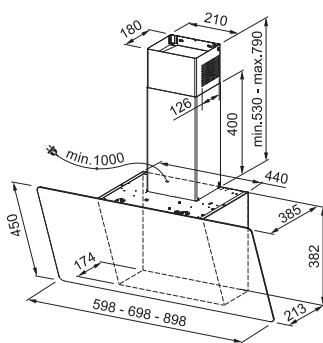

Príslušenstvo za príplatok:

pachový filter s aktívnym uhlím UF05 - 112.0016.755 - **17,- €**

spätná klapka: ZK 150 - 133.0056.646 - **16,- €**

spätná klapka: ZK 120 - 133.0058.472 - **16,- €**

FPJ 925 V BK/SS

Komínový odsávač pár

MONTÁŽNA ŠÍRKA	900 mm
VÝKON MOTORA	270 W
SACÍ VÝKON	Min./Max./Int.: 280/560/700 m³/h
HLUČNOSŤ	Min./Max./Int.: 52/65/69 dB(A)
PRIEMER VÝVODU	150 mm
POPIS	- 3 stupne výkonu, intenzívny stupeň, dobeh - energetická trieda A - doporučená výška nad varnou doskou len 45 cm - čierne sklo, RAL 9005 + 2 Nerezové pružky - senzorové ovládanie - štrbinové odsávanie - osvetlenie: LED žiarovky 2 × 1 W, 4000 K - čierny teleskopický komín je súčasťou dodávky

obj. č. 330.0528.067

514,- €

Čierny Cena s DPH