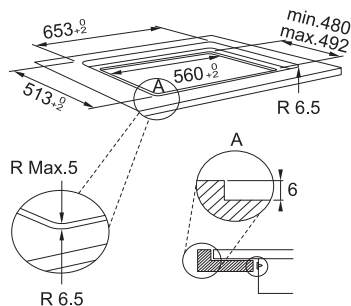

Nákres pre zabudovanie do roviny.