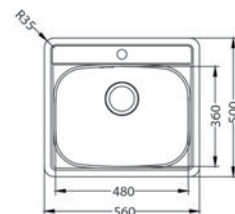

More 10

ROZMER 560 x 500 mm
VANIČKA 480 x 360 x 160 mm
PRÍSLUŠENSTVO komplet 3,5" ventil a sifón s odbočkou na umývačku riadu

NAT **69,- €** Cena s DPH
DEK **80,- €** Cena s DPH