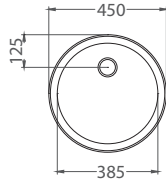

SAT 103,- € Cena s DPH
 DEK 115,- € Cena s DPH

Basic 130

ROZMER 465 x 465 mm
 VANIČKA 400 x 340 x 160 mm
 PRÍSLUŠENSTVO komplet 6/4 ventil a sífón s odbočkou

NAT 86,- € Cena s DPH

Form 10

ROZMER Ø 450 mm
 VANIČKA Ø 385 x 155 mm
 PRÍSLUŠENSTVO komplet 6/4 ventil a sifón s odbočkou