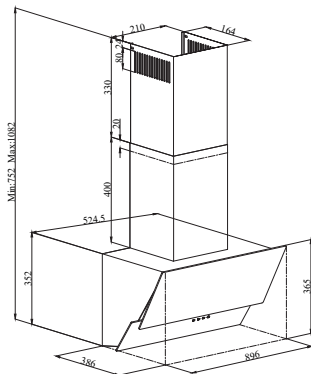

Model 3420 – 90 SILVERLINE

MONTÁŽNA ŠÍRKA	900 mm
VÝKON MOTORA	210 W
SACÍ VÝKON (MIN-MAX)	243 – 633 m³/h
HLUČNOSŤ (MIN-MAX)	44 – 63 dB
PRIEMER VÝVODU	150 mm
POPIS	- energetická trieda A - 3 stupne výkonu - aluminiové kazetové filtre - vhodné do umývačky riadu - farebné prevedenie Čierny/Čierne temperované sklo - osvetlenie 12 LED - montáž na stenu - dotykové ovládanie - s vonkajším vývodom

Príslušenstvo za príplatok:
carbon filter - YT971.1000.66 - **15,- €**

Do vypredania zásob.

279,- €
Cena s DPH

Čierny