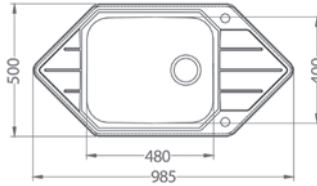

Praktik 100

ROZMER 980 x 500 mm
 VANIČKA 480 x 400 x 210 mm
 PRÍSLUŠENSTVO komplet excentrický 3,5" ventil so sifónom a odbočkou na umývačku riadu

HLBOKÁ VANIČKA
 SAT 254,- € Cena s DPH
 DEK 254,- € Cena s DPH

Praktik 120

ROZMER 790 x 500 mm
 VANIČKA 480 x 400 x 210 mm
 PRÍSLUŠENSTVO komplet excentrický 3,5" ventil so sifónom a odbočkou na umývačku riadu

HLBOKÁ VANIČKA
 SAT 220,- € Cena s DPH

Praktik 130

ROZMER 985 x 500 mm
 VANIČKA 480 x 400 x 210 mm
 PRÍSLUŠENSTVO komplet excentrický 3,5" ventil so sifónom s odbočkou