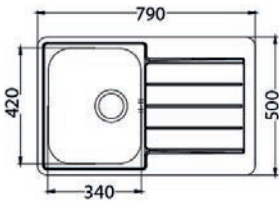

Line 10

ROZMER 980 x 500 mm
VANIČKA 340 x 420 x 160 mm
148 x 300 x 80 mm
PRÍSLUŠENSTVO komplet 2 x 3,5" ventil a sifón s odbočkou

NAT **150,- €** Cena s DPH
DEK **153,- €** Cena s DPH

Line 50

ROZMER 615 x 500 mm
VANIČKA 340 x 420 x 160 mm
148 x 300 x 75 mm
PRÍSLUŠENSTVO komplet 2 x 3,5" ventil a sifón s odbočkou

NAT **112,- €** Cena s DPH
DEK **119,- €** Cena s DPH

Line 80

ROZMER 790 x 500 mm
VANIČKA 340 x 420 x 160 mm
PRÍSLUŠENSTVO komplet 3,5" ventil a sifón s odbočkou na umývačku riadu

NAT **86,- €** Cena s DPH
DEK **111,- €** Cena s DPH

Line 80 MAXIM

ROZMER 790 x 500 mm
VANIČKA 340 x 400 x 190 mm
PRÍSLUŠENSTVO komplet excentrický 3,5" ventil s odbočkou na umývačku riadu

HLBOKÁ VANIČKA
SAT **154,- €** Cena s DPH

Zoom 10

ROZMER 615 x 500 mm
VANIČKA 340 x 370 x 155 mm
PRÍSLUŠENSTVO komplet 3,5" ventil a sifón s odbočkou na umývačku riadu

NAT **65,- €** Cena s DPH
DEK **88,- €** Cena s DPH

Zoom 10 MAXIM

ROZMER 615 x 500 mm
VANIČKA 340 x 400 x 195 mm
PRÍSLUŠENSTVO komplet 3,5" ventil a sifón s odbočkou na umývačku riadu

HLBOKÁ VANIČKA
SAT **139,- €** Cena s DPH

Zoom 20

ROZMER 790 x 500 mm
VANIČKA 340 x 370 x 155 mm
PRÍSLUŠENSTVO komplet 3,5" ventil a sifón s odbočkou na umývačku riadu

NAT **77,- €** Cena s DPH
DEK **99,- €** Cena s DPH

Zoom 20 MAXIM

ROZMER 790 x 500 mm
VANIČKA 340 x 400 x 196 mm
PRÍSLUŠENSTVO komplet 3,5" ventil a sifón s odbočkou na umývačku riadu

HLBOKÁ VANIČKA
SAT **168,- €** Cena s DPH

Zoom 30

ROZMER 860 x 500 mm
VANIČKA 340 x 370 x 155 mm
PRÍSLUŠENSTVO komplet 3,5" ventil a sifón s odbočkou na umývačku riadu

NAT **92,- €** Cena s DPH
DEK **111,- €** Cena s DPH

Zoom 30 MAXIM

ROZMER 860 x 500 mm
VANIČKA 340 x 400 x 198 mm
PRÍSLUŠENSTVO komplet 3,5" ventil a sifón s odbočkou na umývačku riadu

HLBOKÁ VANIČKA
SAT **196,- €** Cena s DPH