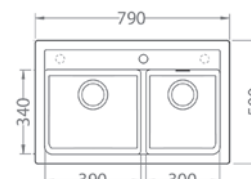

HLBOKÁ VANIČKA

194,- € Cena s DPH

Atrox 50

ROZMER	790 x 500 mm
VANIČKA	390 x 340 x 195 mm
FARBA	11, 81, 55, 91
PRÍSLUŠENSTVO	Sifón s excentrickým otváraním a s odbočkou na umývačku riadu

HLBOKÁ VANIČKA

247,- € Cena s DPH