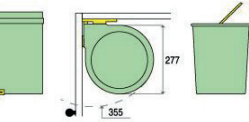

RP 270

ROZMER	Ø 277 x 355 mm
FARBA	biely, šedý
SKRINKKA	od 400 mm
OBSAH	1 x 13 l
PREVEDENIE	závesný

13 l **22,- €**
Cena s DPH