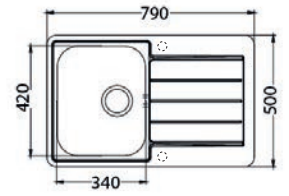

Line 10

ROZMER 980 x 500 mm
 VANIČKA 340 x 420 x 160 mm
 148 x 300 x 80 mm
 PRÍSLUŠENSTVO komplet 2 x 3,5" ventil a sifón s odbočkou

NAT **150,- €** Cena s DPH
 DEK **153,- €** Cena s DPH

Line 50

ROZMER 615 x 500 mm
 VANIČKA 340 x 420 x 160 mm
 148 x 300 x 75 mm
 PRÍSLUŠENSTVO komplet 2 x 3,5" ventil a sifón s odbočkou

NAT **112,- €** Cena s DPH
 DEK **119,- €** Cena s DPH

Line 80

ROZMER 790 x 500 mm
 VANIČKA 340 x 420 x 160 mm
 PRÍSLUŠENSTVO komplet 3,5" ventil a sifón s odbočkou na umývačku riadu

NAT **86,- €** Cena s DPH
 DEK **111,- €** Cena s DPH

Line 80 MAXIM

ROZMER 790 x 500 mm
 VANIČKA 340 x 400 x 190 mm
 PRÍSLUŠENSTVO komplet excentrický 3,5" ventil s odbočkou na umývačku riadu

HLBOKÁ VANIČKA
 SAT **154,- €** Cena s DPH

Zoom 10

ROZMER 615 x 500 mm
 VANIČKA 340 x 370 x 155 mm
 PRÍSLUŠENSTVO komplet 3,5" ventil a sifón s odbočkou na umývačku riadu