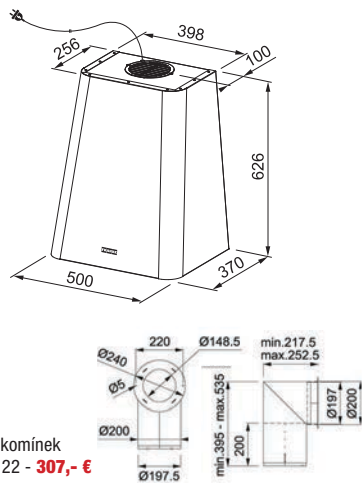

Príslušenstvo za príplatok:

pachový filter UF05 - 112.0016.755 - **17,- €**

teleskopický komínek
- 112.0549.122 - **307,- €**

FSMD 508 BK/WH
Komínový odsávač pár

MONTÁŽNA ŠÍRKA	500 mm
VÝKON MOTORA	250 W
SACÍ VÝKON	Min./Max.: 270/630 m³/h
HLUČNOSŤ	Min./Max.: 47/65 dB(A)
PRIEMER VÝVODU	150 / 120 mm
POPIS	- 3 stupne výkonu - energetická trieda A - ovládanie pomocou jedného gombíka - omývateľný kovový tukový filter - osvetlenie : LED pásik 1 x 3 W, 4000 K - s vonkajším odtahom aj recirkuláciou / filtre pre recirkuláciu sú súčasťou balenia/ - POZOR! pre vonkajší odtah je nutné objednať teleskopický komín. Rozmer telesk. komína: 395 x 535 mm

obj. č. 335.0528.006 **628,- €** Čierny Cena s DPH

obj. č. 335.0528.005 **628,- €** Biely Cena s DPH

FPJ 915 V BK/DG A
Komínový odsávač pár

MONTÁŽNA ŠÍRKA	900 mm
VÝKON MOTORA	140 W
SACÍ VÝKON	Min./Max.: 290/550 m³/h
HLUČNOSŤ	Min./Max.: 59/69 dB(A)
PRIEMER VÝVODU	150 mm
POPIS	- 3 stupne výkonu, dobeh - energetická trieda C - doporučená výška nad varnou doskou len 45 cm - čierne sklo, RAL 9017 + šedá grafika (rámček) - senzorové ovládanie - štrbinové odsávanie - osvetlenie: LED žiarovky 2 x 1 W, 4000 K - čierny teleskopický komín je súčasťou dodávky

obj. č. 330.0573.295 **411,- €** Čierny Cena s DPH

FPJ 615 V BK/DG A
Komínový odsávač pár

MONTÁŽNA ŠÍRKA	600 mm
VÝKON MOTORA	140 W
SACÍ VÝKON (MIN-MAX)	Min./Max.: 290/550 m³/h
HLUČNOSŤ (MIN-MAX)	Min./Max.: 59/69 dB(A)
PRIEMER VÝVODU	150 mm
POPIS	- 3 stupne výkonu, dobeh - energetická trieda C - doporučená výška nad varnou doskou len 45 cm - čierne sklo, RAL 9017 + šedá grafika (rámček) - senzorové ovládanie - štrbinové odsávanie - osvetlenie: LED žiarovky 2 x 1 W, 4000 K - čierny teleskopický komín je súčasťou dodávky

obj. č. 330.0573.294 **372,- €** Čierny Cena s DPH

FST PLUS 608X
Komínový odsávač pár

MONTÁŽNA ŠÍRKA	600 mm
VÝKON MOTORA	250 W
SACÍ VÝKON (MIN-MAX)	Min./Max.: 260 m³/h – 650 m³/h
HLUČNOSŤ	69 dB
PRIEMER VÝVODU	150 mm/120 mm
POPIS	- PLNE VSTAVANÝ, NAHRÁDZA DNO SKRINKY - energetická trieda A - ovládanie jedným gombíkom - 3 stupne výkonu - omývateľný kovový tukový filter - osvetlenie: LED žiarovky 2 x 1W, 4000 K - hmotnosť: 11 kg

obj. č. 305.0572.835 **457,- €** Cena s DPH