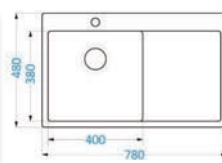

Quarto 30

ROZMER 780 x 480 mm
VANIČKA 400 x 380 x 190 mm
SKRINKA 450 mm
MATERIÁL BRS

PRÍSLUŠENSTVO komplet 3,5" ventil a sifón s odbočkou na umývačku riadu, bez možnosti ďalšieho otvoru

BRS **279,- €** Cena s DPH