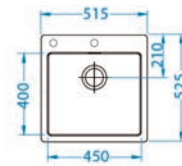

HLBOKÁ VANIČKA
NA OBJEDNÁVKU

Formic 20

ROZMER	520 x 510 x 200 mm
VANIČKA	440 x 350 x 200 mm
SKRINKA	I: 500 mm, U: 600 mm
FARBA	02, 03, 04, 05
PRÍSLUŠENSTVO	Sifón s excentrickým otváraním a s odbočkou

Montáž zospodu na objed.

Klasické vložné drezy, montáž zhora pracovnej dosky.

319,- €

Drezy pod pracovnú dosku

349,- €

Cena s DPH

HLBOKÁ VANIČKA
NA OBJEDNÁVKU

Formic 30

ROZMER	760 x 500 x 200 mm
VANIČKA	347 x 420 x 200 mm
SKRINKA	I: 500 mm, U: 800 mm
FARBA	02, 03, 04, 05
PRÍSLUŠENSTVO	Sifón s excentrickým otváraním a s odbočkou

Montáž zospodu na objed.

Klasické vložné drezy, montáž zhora pracovnej dosky.

359,- €

Drezy pod pracovnú dosku

389,- €

Cena s DPH

HLBOKÁ VANIČKA
NA OBJEDNÁVKU

Quadrix 50

ROZMER	560 x 460 mm
VANIČKA	500 x 400 x 200 mm
SKRINKA	I: 600 mm, U: 800 mm
FARBA	02, 03, 04, 05
PRÍSLUŠENSTVO	Sifón s excentrickým otváraním a s odbočkou

Montáž zospodu na objed.

Klasické vložné drezy, montáž zhora pracovnej dosky.

388,- €

Drezy pod pracovnú dosku

418,- €

Cena s DPH

FLUID MONARCH

ROZMER (š x v)
216 x 270 mm

ŠTRUKTÚRA POVRCHU / FARBA
copper, anthracit, gold a bronze

NA OBJEDNÁVKU

280,- € Cena s DPH

Slim MONARCH

ROZMER (š x v)
180 x 332 mm

ŠTRUKTÚRA POVRCHU / FARBA
anthracit, bronze, med/copper, gold

NA OBJEDNÁVKU

202,- € Cena s DPH

QUADRIX 30 MONARCH

ROZMER	450 x 450 mm
VANIČKA	400 x 400 x 200 mm
SKRINKA	450 mm
MATERIÁL	copper, anthracite, gold, bronze
PRÍSLUŠENSTVO	komplet 3,5" ventil s prepacom a sifonom s odbočkou

HLBOKÁ VANIČKA
NA OBJEDNÁVKU

Farba sifónu a odtoku.

830,- €

Cena s DPH

QUADRIX 50 MONARCH

ROZMER	550 x 450 mm
VANIČKA	500 x 400 x 200 mm
SKRINKA	600 mm
MATERIÁL	copper, anthracite, gold, bronze
PRÍSLUŠENSTVO	komplet 3,5" ventil s prepacom a sifonom s odbočkou

HLBOKÁ VANIČKA
NA OBJEDNÁVKU

Farba sifónu a odtoku.

1 069,- €

Cena s DPH

PURE 30 MONARCH