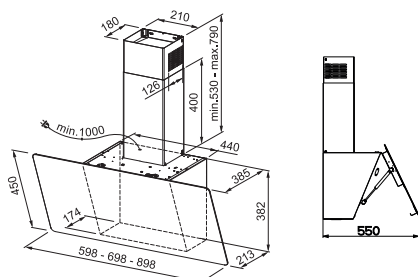

Príslušenstvo za príplatok:

pachový filter s aktívnym uhlím UF05 - 112.0016.755 - **17,- €**

spätná klapka: ZK 150 - 133.0056.646 - **16,- €**

spätná klapka: ZK 120 - 133.0058.472 - **16,- €**

FPJ 625 V WH/SS
Komínový odsávač pár

MONTÁŽNA ŠÍRKA	600 mm
VÝKON MOTORA	270 W
SACÍ VÝKON	Min./Max./Int.: 280/560/700 m³/h
HLUČNOSŤ	Min./Max./Int.: 52/65/69 dB(A)
PRIEMER VÝVODU	150 mm
POPIS	- 3 stupne výkonu, intenzívny stupeň, dobeh - energetická trieda A - doporučená výška nad varnou doskou len 45 cm - biele sklo, RAL 9010 + 2 Nerezové pružky - senzorové ovládanie - štrbinové odsávanie - osvetlenie: LED žiarovky 2 x 1 W, 4000 K - biely teleskopický komín je súčasťou dodávky

obj. č. 330.0528.065

469,- €
Biely Cena s DPH