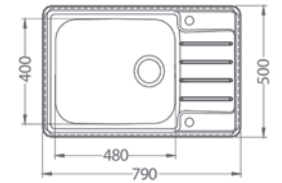

Praktik 100

ROZMER 980 x 500 mm
 VANIČKA 480 x 400 x 210 mm
 PRÍSLUŠENSTVO komplet excentrický 3,5" ventil so sifónom a odbočkou na umývačku riadu

HLBOKÁ VANIČKA
 SAT 254,- € Cena s DPH
 DEK 254,- € Cena s DPH