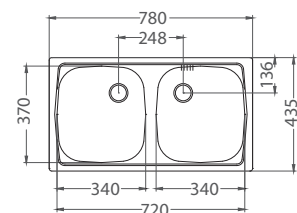

Basic 150

ROZMER 780 x 435 mm
VANIČKA 360 x 355 x 140 mm
PRÍSLUŠENSTVO komplet 6/4 ventil a sífón s odbočkou

NAT 61,- € Cena s DPH
DEK 84,- € Cena s DPH

Basic 80

ROZMER 860 x 435 mm
VANIČKA 370 x 340 x 150 mm
PRÍSLUŠENSTVO komplet 6/4 ventil a sífón s odbočkou

NAT 75,- € Cena s DPH
DEK 92,- € Cena s DPH

Basic 170

ROZMER 780 x 435 mm
VANIČKA 360 x 355 x 140 mm
PRÍSLUŠENSTVO komplet 6/4 ventil a sífón s odbočkou

NAT 57,- € Cena s DPH
DEK 80,- € Cena s DPH

Basic 170 - fi 90

ROZMER 780 x 435 mm
VANIČKA 360 x 355 x 140 mm
PRÍSLUŠENSTVO komplet 3,5" ventil a sífón s odbočkou na umývačku riadu

NAT 61,- € Cena s DPH
DEK 84,- € Cena s DPH

Basic 10

ROZMER 380 x 440 mm
VANIČKA 340 x 400 x 145 mm
PRÍSLUŠENSTVO komplet 6/4 ventil a sífón s odbočkou

NAT 55,- € Cena s DPH
DEK 80,- € Cena s DPH

Basic 10 - fi 90

ROZMER 380 x 440 mm
VANIČKA 340 x 400 x 145 mm
PRÍSLUŠENSTVO komplet 3,5" ventil a sífón s odbočkou na umývačku riadu

NAT 64,- € Cena s DPH
DEK 84,- € Cena s DPH

Basic 160

ROZMER 780 x 435 mm
VANIČKA 370 x 340 x 140 mm
PRÍSLUŠENSTVO komplet 2 x 6/4 ventil a sífón s odbočkou

NAT 92,- € Cena s DPH
DEK 111,- € Cena s DPH

Basic 160 - fi 90

ROZMER 780 x 435 mm
VANIČKA 370 x 340 x 140 mm
PRÍSLUŠENSTVO komplet 2 x 3,5" ventil a sífón s odbočkou

SAT 103,- € Cena s DPH
DEK 115,- € Cena s DPH

Basic 130

ROZMER 465 x 465 mm
VANIČKA 400 x 340 x 160 mm
PRÍSLUŠENSTVO komplet 6/4 ventil a sífón s odbočkou

NAT 86,- € Cena s DPH