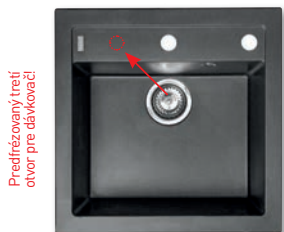

Predfrézovaný treť otvor pre dŕžkovač!