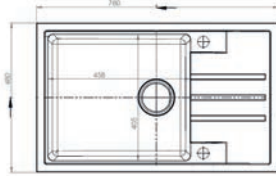

299,- €
Cena s DPH

Siros

ROZMER: 206 x 297 mm
FARBA: Chróm s vyťahovacou koncovkou

379,- €
Cena s DPH

Špeciálny prepád v mieste krytky

Meryll 130

ROZMER: 780 x 480 mm
VANIČKA: 460 x 405 x 200 mm
FARBA: 55, 81, 91