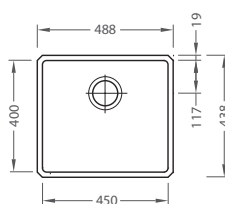

Variant 40

ROZMER	340 x 400 mm
VANIČKA	340 x 400 x 180 mm
PRÍSLUŠENSTVO	komplet 3,5" ventil a sifón s odbočkou na umývačku riadu

HLBOKÁ VANIČKA

SAT **77,- €** Cena s DPH

Luno 20

ROZMER	340 x 400 mm
VANIČKA	340 x 400 x 180 mm
PRÍSLUŠENSTVO	komplet 3,5" ventil a sifón s odbočkou na umývačku riadu

HLBOKÁ VANIČKA

SAT **119,- €** Cena s DPH

Luno 30

ROZMER	400 x 400 mm
VANIČKA	400 x 400 x 180 mm
PRÍSLUŠENSTVO	komplet 3,5" ventil a sifón s odbočkou na umývačku riadu

HLBOKÁ VANIČKA

SAT **130,- €** Cena s DPH

Luno 40

ROZMER	480 x 400 mm
VANIČKA	480 x 400 x 180 mm
PRÍSLUŠENSTVO	komplet 3,5" ventil a sifón s odbočkou na umývačku riadu

HLBOKÁ VANIČKA

SAT **150,- €** Cena s DPH

Kombino 10

ROZMER	217 x 437 mm
VANIČKA	180 x 400 x 140 mm
PRÍSLUŠENSTVO	komplet 3,5" ventil a sifón s odbočkou na umývačku riadu

HLBOKÁ VANIČKA

SAT **195,- €** Cena s DPH

Kombino 30

ROZMER	440 x 440 mm
VANIČKA	400 x 400 x 195 mm
PRÍSLUŠENSTVO	komplet 3,5" ventil a sifón s odbočkou na umývačku riadu

HLBOKÁ VANIČKA

SAT **239,- €** Cena s DPH

Kombino 40

ROZMER	488 x 438 x 200 mm
VANIČKA	450 x 400 x 200 mm
PRÍSLUŠENSTVO	komplet 3,5" ventil a sifón s odbočkou na umývačku riadu

HLBOKÁ VANIČKA

SAT **262,- €** Cena s DPH

Kombino 50

ROZMER	542 x 442 mm
VANIČKA	500 x 400 x 195 mm
PRÍSLUŠENSTVO	komplet 3,5" ventil a sifón s odbočkou na umývačku riadu

HLBOKÁ VANIČKA

SAT **280,- €** Cena s DPH