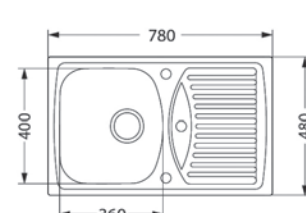

Record 30

ROZMER	780 x 480 mm
VANIČKA	360 x 400 x 160 mm
FARBA	11, 55, 91
PRÍSLUŠENSTVO	Sifón s excentrickým otváraním a s odbočkou na umývačku riadu

11	55	91
white	beige	black

167,- € Cena s DPH