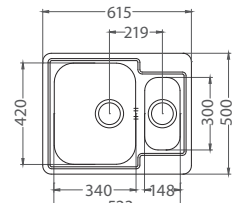

Line 10

ROZMER 980 x 500 mm
 VANIČKA 340 x 420 x 160 mm
 148 x 300 x 80 mm
 PRÍSLUŠENSTVO komplet 2 x 3,5" ventil a sifón s odbočkou

NAT **150,- €** Cena s DPH
 DEK **153,- €** Cena s DPH

Line 50

ROZMER 615 x 500 mm
 VANIČKA 340 x 420 x 160 mm
 148 x 300 x 75 mm
 PRÍSLUŠENSTVO komplet 2 x 3,5" ventil a sifón s odbočkou