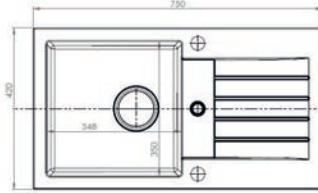

Dita

ROZMER: 251 x 342 mm
FARBA: Nerez

205,- €
Cena s DPH

Nirol 130

ROZMER: 750 x 420 mm
VANIČKA: 350 x 350 x 156 mm
FARBA: 55, 91

PRÍSLUŠENSTVO: Sifón s manuálnym otváraním a s odbočkou na umývačku. Krytka chróm, bez úchytky, možnosť uchytienia iba na silikón - nie je súčasťou dodávky