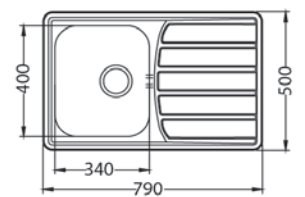

Zoom 20

ROZMER 790 x 500 mm
VANIČKA 340 x 370 x 155 mm
PRÍSLUŠENSTVO komplet 3,5" ventil a sifón s odbočkou na umývačku riadu

NAT **77,- €** Cena s DPH
DEK **99,- €** Cena s DPH

Zoom 20 MAXIM

ROZMER 790 x 500 mm
VANIČKA 340 x 400 x 196 mm
PRÍSLUŠENSTVO komplet 3,5" ventil a sifón s odbočkou na umývačku riadu

HLBOKÁ VANIČKA
SAT **168,- €** Cena s DPH