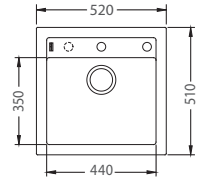

Formic 20

ROZMER	520 x 510 mm
VANIČKA	440 x 350 x 200 mm
FARBA	11, 81, 55, 91, 02, 03, 04, 05
PRÍSLUŠENSTVO	Sifón s excentrickým otváraním a s odbočkou na umývačku riadu, špec. úchytky na spodnú montáž

HLBOKÁ VANIČKA

11	55	81	91
white	beige	beton	black

218,- € Cena s DPH

02	03	04	05
pebble	chocol.	steel	Twilight

235,- € Cena s DPH