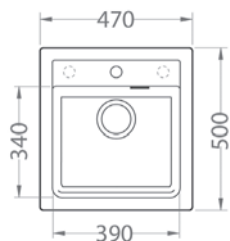

Atrox

Predfrézovaný treťí otvor pre dávkovač!

Atrox 40

ROZMER	790 x 500 mm
VANIČKA	710 x 340 x 195 mm
FARBA	11, 55, 81, 91
PRÍSLUŠENSTVO	sifón s excentrickým otváraním a s odbočkou na umývačku riadu podfrézované 2 otvory /z toho 1 pre excenter/

HLBOKÁ VANIČKA

268,- € Cena s DPH

Predfrézovaný treťí otvor pre dávkovač!

Atrox 20

ROZMER	470 x 500 mm
VANIČKA	390 x 340 x 195 mm
FARBA	11, 81, 55, 91
PRÍSLUŠENSTVO	Sifón s excentrickým otváraním a s odbočkou na umývačku riadu

HLBOKÁ VANIČKA

194,- € Cena s DPH

Atrox 50

ROZMER	790 x 500 mm
VANIČKA	390 x 340 x 195 mm
FARBA	11, 81, 55, 91
PRÍSLUŠENSTVO	Sifón s excentrickým otváraním a s odbočkou na umývačku riadu

HLBOKÁ VANIČKA

247,- € Cena s DPH

Zárezy po stranách vaničiek pre uloženie gastro misiek

Predfrézovaný treťí otvor pre dávkovač!

Atrox 30

ROZMER	590 x 500 mm
VANIČKA	510 x 340 x 195 mm
FARBA	11, 81, 55, 91
PRÍSLUŠENSTVO	Sifón s excentrickým otváraním a s odbočkou na umývačku riadu

HLBOKÁ VANIČKA

214,- € Cena s DPH

Predfrézovaný treťí otvor pre dávkovač!

Atrox 10

ROZMER	400 x 500 mm
VANIČKA	320 x 340 x 195 mm
FARBA	11, 55, 81, 91
PRÍSLUŠENSTVO	sifón s excentrickým otváraním a s odbočkou na umývačku riadu, podfrézované 2 otvory /z toho 1 pre excenter/

HLBOKÁ VANIČKA

179,- € Cena s DPH

Doplnky pre drezy ATROX na zakúpenie

Doska Atrax č. 1016018

ROZMER (Š x V)	240 x 355 mm
TYP	drevo

32,- € Cena s DPH

Miska Atrax č. 1 - GN 1/2

ROZMER (Š x V)	265 x 325 mm
TYP	hlbka 40, 100 mm

40 / **32,- €** Cena s DPH

100 / **43,- €** Cena s DPH

Miska Atrax č. 2 - GN 1/2 P

ROZMER (Š x V)	265 x 325 mm
TYP	hlbka 40, 100 mm

40 / **48,- €** Cena s DPH

100 / **99,- €** Cena s DPH

Miska Atrax č. 3 - GN 1/3

ROZMER (Š x V)	176 x 325 mm
TYP	hlbka 40, 100 mm

40 / **32,- €** Cena s DPH

100 / **46,- €** Cena s DPH