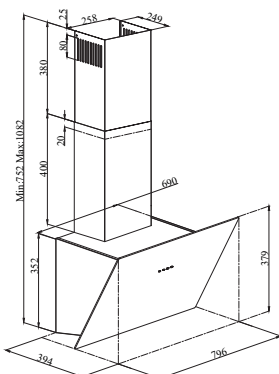

Model Strong SILVERLINE

MONTÁŽNA ŠÍRKA	600 mm
VÝKON MOTORA	210 W
SACÍ VÝKON (MAX)	700 m³/h
HLUČNOSŤ (MIN-MAX)	41 – 62 dB
PRIEMER VÝVODU	120/150 mm
POPIS	- 3 rýchlosti - energetická trieda A+ - predný panel: porcelan kombi s corianom - farba : palisander - tichý chod - technológia motorov EC - osvetlenie LED pás 14 W

Príslušenstvo za príplatok:
carbon filter - YT971.1000.66 - **15,- €**

Do vypredania zásob.

329,- €
Cena s DPH

Palisander