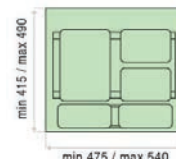

RP 901 do kuchynských zásuviek

ROZMER	min 475 x 415 mm max 540 x 490 / výška 300 mm
FARBA	tmavosivá / svetlosivá
SKRINKKA	od 600 mm
OBSAH	1 x 16l, 2 x 7,5 l

16 l 7,5 l 7,5 l **69,- €**
Cena s DPH