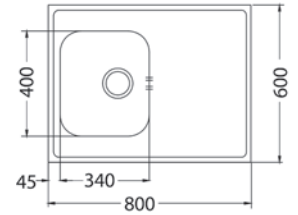

Praktik 130

ROZMER 985 x 500 mm
VANIČKA 480 x 400 x 210 mm
PRÍSLUŠENSTVO komplet excentrický 3,5" ventil so sifónom s odbočkou

HLBOKÁ VANIČKA
SAT 279,- € Cena s DPH

Classic 30 PRO UNI

ROZMER 800 x 600 mm
VANIČKA 340 x 400 x 190 mm
PRÍSLUŠENSTVO komplet 3,5" ventil s odbočkou na riadu, odpadu zosilnená odkladacia plocha

HLBOKÁ VANIČKA
NA OBJEDNÁVKU
SAT 184,- € Cena s DPH