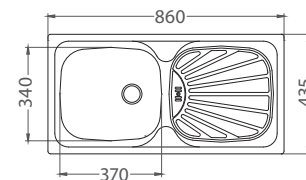

Basic 150

ROZMER 780 x 435 mm
 VANIČKA 360 x 355 x 140 mm
 PRÍSLUŠENSTVO komplet 6/4 ventil a sífón s odbočkou

NAT 61,- € Cena s DPH
 DEK 84,- € Cena s DPH

Basic 80

ROZMER 860 x 435 mm
 VANIČKA 370 x 340 x 150 mm
 PRÍSLUŠENSTVO komplet 6/4 ventil a sífón s odbočkou