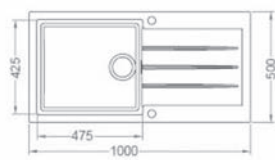

HLBOKÁ VANIČKA

225,- € Cena s DPH

Cadit 40

ROZMER	860 x 500 mm
VANIČKA	445 x 425 x 198 mm
FARBA	11, 81, 55, 91
PRÍSLUŠENSTVO	Sifón s excentrickým otváraním a s odbočkou na umývačku riadu

HLBOKÁ VANIČKA

232,- € Cena s DPH