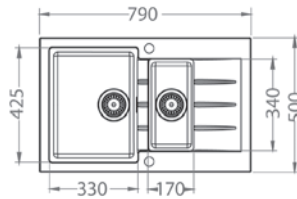

336,-€
Cena s DPH

Siros

ROZMER:	206 x 297 mm
FARBA:	Chróm s vyťahovacou koncovkou

406,-€
Cena s DPH

Cadit 70

ROZMER	790 x 500 mm
VANIČKA	330 x 425 x 200 mm 170 x 340 x 140 mm
FARBA	55, 81, 91
PRÍSLUŠENSTVO	Sifón s excentrickým otváraním a s odbočkou na umývačku riadu