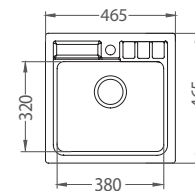

Niagara 10

ROZMER	Ø 510 mm
VANIČKA	Ø 400 x 175 mm
FARBA	11, 55, 91
PRÍSLUŠENSTVO	Sifón s excentrickým otváraním a s odbočkou na umývačku riadu

161,- € Cena s DPH

Niagara 20

ROZMER	465 x 465 mm
VANIČKA	380 x 320 x 180 mm
FARBA	11, 55, 91
PRÍSLUŠENSTVO	Sifón s manuálnym otváraním a s odbočkou na umývačku riadu