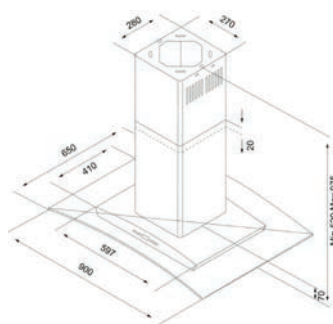

Model 4140 - ostrovný SILVERLINE

MONTÁŽNA ŠÍRKA	900 mm
VÝKON MOTORA	210 W
SACÍ VÝKON (MIN-MAX)	250 – 647 m³/h.
HLUČNOSŤ (MIN-MAX)	52 – 68 dB
PRIEMER VÝVODU	150/120 mm vrátane redukcie
POPIS	- energetická trieda A+ - 3 stupne výkonu - umývateľný kovový filter - možnosť dokúpiť uhlíkový filter - osvetlenie : 2 x 1,5 W LED - farebné prevedenie : nerez/sklo - tlačidlové ovládanie - s vonkajším vývodom - hmotnosť : 24 kg

Príslušenstvo za príplatok:
carbon filter doporučíme

Do vypredania zásob.

339,- €
Cena s DPH

Nerez