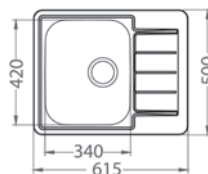

Line 60

ROZMER 615 x 500 mm
 VANIČKA 340 x 420 x 160 mm
 PRÍSLUŠENSTVO komplet 3,5" ventil a sifón s odbočkou na umývačku riadu

NAT **78,- €** Cena s DPH

DEK **99,- €** Cena s DPH

Line 110

ROZMER 615 x 500 mm
 VANIČKA 340 x 420 x 160 mm
 PRÍSLUŠENSTVO komplet 3,5" ventil a sifón s odbočkou na umývačku riadu