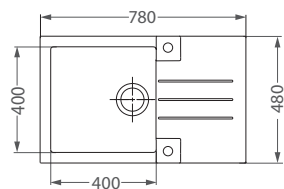

Rock 130

ROZMER	780 x 480 mm
VANIČKA	400 x 400 x 180 mm
FARBA	11, 55, 81, 91, 02, 03, 04, 05
PRÍSLUŠENSTVO	Sifón s excentrickým otváraním a s odbočkou na umývačku riadu

11	55	81	91
white	beige	beton	black

187,- € Cena s DPH

02	03	04	05
pebble	chocol.	steel	Twilight

215,- € Cena s DPH