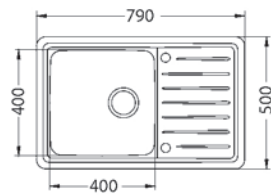

Elegant 30

ROZMER 810 x 510 mm
VANIČKA 340 x 400 x 190 mm
PRÍSLUŠENSTVO komplet 3,5" ventil a sifón s odbočkou na umývačku riadu

HLBOKÁ VANIČKA
SAT 201,- € Cena s DPH
DEK 198,- € Cena s DPH

Elegant 40

ROZMER 810 x 510 mm
VANIČKA 340 x 400 x 190 mm
PRÍSLUŠENSTVO komplet 2x 3,5" ventil a sifón s odbočkou

HLBOKÁ VANIČKA
SAT 285,- € Cena s DPH

Praktik 100

ROZMER 980 x 500 mm
VANIČKA 480 x 400 x 210 mm
PRÍSLUŠENSTVO komplet excentrický 3,5" ventil so sifónom a odbočkou na umývačku riadu

HLBOKÁ VANIČKA
SAT 254,- € Cena s DPH
DEK 254,- € Cena s DPH

Praktik 120

ROZMER 790 x 500 mm
VANIČKA 480 x 400 x 210 mm
PRÍSLUŠENSTVO komplet excentrický 3,5" ventil so sifónom a odbočkou na umývačku riadu

HLBOKÁ VANIČKA
SAT 220,- € Cena s DPH

Praktik 130

ROZMER 985 x 500 mm
VANIČKA 480 x 400 x 210 mm
PRÍSLUŠENSTVO komplet excentrický 3,5" ventil so sifónom s odbočkou

HLBOKÁ VANIČKA
SAT 279,- € Cena s DPH

Classic 30 PRO UNI

ROZMER 800 x 600 mm
VANIČKA 340 x 400 x 190 mm
PRÍSLUŠENSTVO komplet 3,5" ventil s odbočkou na riadu, odpadu zosilnená odkladacia plocha

HLBOKÁ VANIČKA
NA OBJEDNÁVKU
SAT 184,- € Cena s DPH

Galeo 20

ROZMER 790 x 500 mm
VANIČKA 400 x 400 x 190 mm
PRÍSLUŠENSTVO komplet excentrický 3,5" ventil s odbočkou na umývačku riadu

HLBOKÁ VANIČKA
SAT 265,- € Cena s DPH

Galeo 30

ROZMER 860 x 500 mm
VANIČKA 480 x 400 x 190 mm
PRÍSLUŠENSTVO komplet excentrický 3,5" ventil s odbočkou na umývačku riadu

HLBOKÁ VANIČKA
SAT 320,- € Cena s DPH

Rando 30

ROZMER 790 x 500 mm
VANIČKA 400 x 400 x 205 mm
PRÍSLUŠENSTVO komplet excentrický 3,5" ventil s odbočkou na umývačku riadu

HLBOKÁ VANIČKA
NA OBJEDNÁVKU
SAT 324,- € Cena s DPH

Rando 50

ROZMER 860 x 500 mm
VANIČKA 450 x 400 x 205 mm
PRÍSLUŠENSTVO komplet excentrický 3,5" ventil s odbočkou na umývačku riadu

HLBOKÁ VANIČKA
NA OBJEDNÁVKU
VERZIA: ĽAVÁ, PRAVÁ
SAT 348,- € Cena s DPH