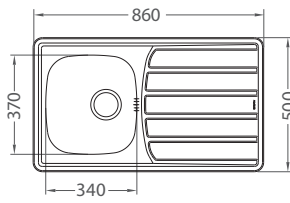

Line 10

ROZMER 980 x 500 mm
VANIČKA 340 x 420 x 160 mm
148 x 300 x 80 mm
PRÍSLUŠENSTVO komplet 2 x 3,5" ventil a sifón s odbočkou

NAT **150,- €** Cena s DPH
DEK **153,- €** Cena s DPH

Line 50

ROZMER 615 x 500 mm
VANIČKA 340 x 420 x 160 mm
148 x 300 x 75 mm
PRÍSLUŠENSTVO komplet 2 x 3,5" ventil a sifón s odbočkou

NAT **112,- €** Cena s DPH
DEK **119,- €** Cena s DPH

Line 80

ROZMER 790 x 500 mm
VANIČKA 340 x 420 x 160 mm
PRÍSLUŠENSTVO komplet 3,5" ventil a sifón s odbočkou na umývačku riadu

NAT **86,- €** Cena s DPH
DEK **111,- €** Cena s DPH

Line 80 MAXIM

ROZMER 790 x 500 mm
VANIČKA 340 x 400 x 190 mm
PRÍSLUŠENSTVO komplet excentrický 3,5" ventil s odbočkou na umývačku riadu

HLBOKÁ VANIČKA
SAT **154,- €** Cena s DPH

Zoom 10

ROZMER 615 x 500 mm
VANIČKA 340 x 370 x 155 mm
PRÍSLUŠENSTVO komplet 3,5" ventil a sifón s odbočkou na umývačku riadu

NAT **65,- €** Cena s DPH
DEK **88,- €** Cena s DPH

Zoom 10 MAXIM

ROZMER 615 x 500 mm
VANIČKA 340 x 400 x 195 mm
PRÍSLUŠENSTVO komplet 3,5" ventil a sifón s odbočkou na umývačku riadu

HLBOKÁ VANIČKA
SAT **139,- €** Cena s DPH

Zoom 20

ROZMER 790 x 500 mm
VANIČKA 340 x 370 x 155 mm
PRÍSLUŠENSTVO komplet 3,5" ventil a sifón s odbočkou na umývačku riadu

NAT **77,- €** Cena s DPH
DEK **99,- €** Cena s DPH

Zoom 20 MAXIM

ROZMER 790 x 500 mm
VANIČKA 340 x 400 x 196 mm
PRÍSLUŠENSTVO komplet 3,5" ventil a sifón s odbočkou na umývačku riadu

HLBOKÁ VANIČKA
SAT **168,- €** Cena s DPH

Zoom 30

ROZMER 860 x 500 mm
VANIČKA 340 x 370 x 155 mm
PRÍSLUŠENSTVO komplet 3,5" ventil a sifón s odbočkou na umývačku riadu

NAT **92,- €** Cena s DPH
DEK **111,- €** Cena s DPH

Zoom 30 MAXIM

ROZMER 860 x 500 mm
VANIČKA 340 x 400 x 198 mm
PRÍSLUŠENSTVO komplet 3,5" ventil a sifón s odbočkou na umývačku riadu

HLBOKÁ VANIČKA
SAT **196,- €** Cena s DPH