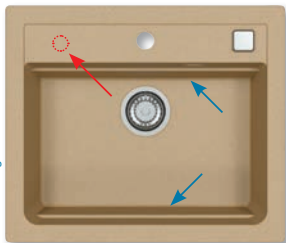

Quadrix 50

ROZMER	560 x 460 mm
VANIČKA	500x 400 x 200 mm
FARBA	11, 02, 03, 04, 05
PRÍSLUŠENSTVO	Sifón s excentrickým otváraním a s odbočkou na umývačku riadu, špec. úchytky na spodnú montáž

HLBOKÁ VANIČKA

11	02	03	04	05
white	pebble	chocol.	steel	Twilight

301,- € Cena s DPH

Formic 20

ROZMER	520 x 510 mm
VANIČKA	440 x 350 x 200 mm
FARBA	11, 81, 55, 91, 02, 03, 04, 05
PRÍSLUŠENSTVO	Sifón s excentrickým otváraním a s odbočkou na umývačku riadu, špec. úchytky na spodnú montáž

HLBOKÁ VANIČKA

11	55	81	91
white	beige	beton	black

218,- € Cena s DPH

02	03	04	05
pebble	chocol.	steel	Twilight

235,- € Cena s DPH

Formic 30

ROZMER	760 x 500 mm
VANIČKA	347 x 420 x 200 mm
FARBA	11, 81, 55, 91, 02, 03, 04, 05
PRÍSLUŠENSTVO	Sifón s excentrickým otváraním a s odbočkou na umývačku riadu, špec. úchytky na spodnú montáž

HLBOKÁ VANIČKA

11	55	81	91
white	beige	beton	black

248,- € Cena s DPH

02	03	04	05
pebble	chocol.	steel	Twilight

269,- € Cena s DPH

Atrax 20

ROZMER	470 x 500 mm
VANIČKA	390 x 340 x 195 mm
FARBA	11, 81, 55, 91
PRÍSLUŠENSTVO	Sifón s excentrickým otváraním a s odbočkou na umývačku riadu, špec. úchytky na spodnú montáž

HLBOKÁ VANIČKA

11	55	81	91
white	beige	beton	black

224,- € Cena s DPH

Atrax 30

ROZMER	590 x 500 mm
VANIČKA	510 x 340 x 195 mm
FARBA	11, 81, 55, 91
PRÍSLUŠENSTVO	Sifón s excentrickým otváraním a s odbočkou na umývačku riadu, špec. úchytky na spodnú montáž

HLBOKÁ VANIČKA

11	55	81	91
white	beige	beton	black

244,- € Cena s DPH

Atrax 50

ROZMER	790 x 500 mm
VANIČKA	390 x 340 x 195 mm
FARBA	11, 81, 55, 91
PRÍSLUŠENSTVO	Sifón s excentrickým otváraním a s odbočkou na umývačku riadu, špec. úchytky na spodnú montáž

HLBOKÁ VANIČKA

11	55	81	91
white	beige	beton	black

277,- € Cena s DPH

Meryll 30