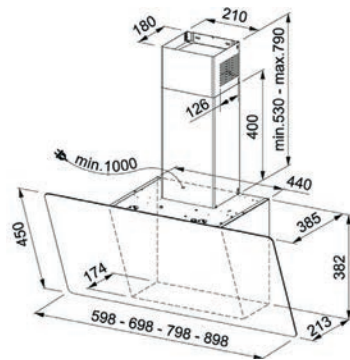

Príslušenstvo za príplatok:

pachový filter s aktívnym uhlím UF05 - 112.0016.755 - **17,- €**

spätná klapka: ZK 150 - 133.0056.646 - **16,- €**

spätná klapka: ZK 120 - 133.0058.472 - **16,- €**

FPJ 625 V BK/SS

Komínový odsávač pár

MONTÁŽNA ŠÍRKA	600 mm
VÝKON MOTORA	270 W
SACÍ VÝKON	Min./Max./Int.: 280/560/700 m³/h
HLUČNOSŤ	Min./Max./Int.: 52/65/69 dB(A)
PRIEMER VÝVODU	150 mm
POPIS	- 3 stupne výkonu, intenzívny stupeň, dobeh - energetická trieda A - doporučená výška nad varnou doskou len 45 cm - čierne sklo, RAL 9005 + 2 Nerezové pružky - senzorové ovládanie - štrbinové odsávanie - osvetlenie: LED žiarovky 2 × 1 W, 4000 K - čierny teleskopický komín je súčasťou dodávky

obj. č. 330.0528.064

444,- €

Čierny Cena s DPH