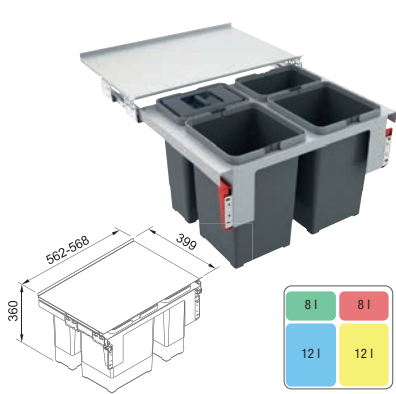

GARBO 60-4 čelný výšuv
(obj.č. - 121.0200.676)

SKRINKA	600 mm
OBJEM	2 x 8l, 2 x 12l
TRIEDENIE ODPADKOV	4 triediace koše
MINIM. MONTÁŽNY PRIESTOR	562 x 399 x 375 mm
FARBA	šedá
V CENE	1 x vrchnák na 8l kôš (obj.č. 133.0200.694) plnovýšuv s tlmením, ktorý zaručuje tichý dojazd

216,- € Cena s DPH