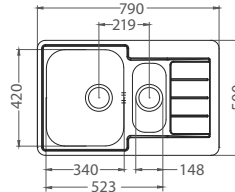

Line 60

ROZMER 615 x 500 mm
 VANIČKA 340 x 420 x 160 mm
 PRÍSLUŠENSTVO komplet 3,5" ventil a sifón s odbočkou na umývačku riadu

NAT **78,- €** Cena s DPH

DEK **99,- €** Cena s DPH

Line 110

ROZMER 615 x 500 mm
 VANIČKA 340 x 420 x 160 mm
 PRÍSLUŠENSTVO komplet 3,5" ventil a sifón s odbočkou na umývačku riadu

NAT **79,- €** Cena s DPH

Line 20

ROZMER 860 x 500 x 160 mm
 VANIČKA 340 x 420 x 160 mm
 PRÍSLUŠENSTVO komplet 3,5" ventil a sifón s odbočkou na umývačku riadu

NAT **111,- €** Cena s DPH

DEK **129,- €** Cena s DPH

Line 70

ROZMER 790 x 500 mm
 VANIČKA 340 x 420 x 160 mm
 PRÍSLUŠENSTVO komplet 2 x 3,5" ventil a sifón s odbočkou

NAT **142,- €** Cena s DPH

DEK **150,- €** Cena s DPH

Line 40

ROZMER 985 x 500 mm
 VANIČKA 340 x 420 x 160 mm
 PRÍSLUŠENSTVO komplet 2 x 3,5" ventil a sifón s odbočkou na umývačku riadu