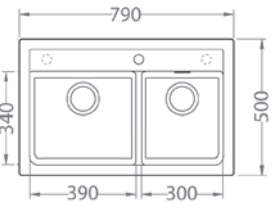

HLBOKÁ VANIČKA

11	55	81	91
white	beige	beton	black

244,- € Cena s DPH

Atrax 50

ROZMER	790 x 500 mm
VANIČKA	390 x 340 x 195 mm
FARBA	11, 81, 55, 91
PRÍSLUŠENSTVO	Sifón s excentrickým otváraním a s odbočkou na umývačku riadu, špec. úchytky na spodnú montáž

HLBOKÁ VANIČKA

11	55	81	91
white	beige	beton	black

277,- € Cena s DPH