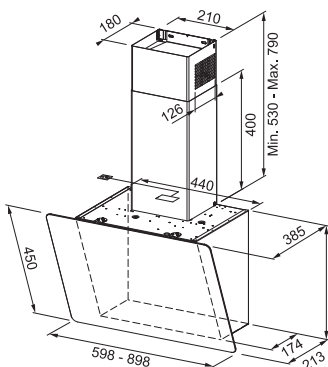

Príslušenstvo za príplatok:

pachový filter s aktívnym uhlím UF05 - 112.0016.755 - **17,- €**

spätná klapka: ZK 150 - 133.0056.646 - **16,- €**
spätná klapka: ZK 120 - 133.0058.472 - **16,- €**

Príslušenstvo za príplatok:

pachový filter s aktívnym uhlím UF05 - 112.0016.755 - **17,- €**

spätná klapka: ZK 150 - 133.0056.646 - **16,- €**
spätná klapka: ZK 120 - 133.0058.472 - **16,- €**