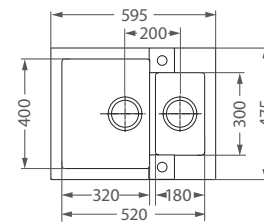

Rock 80

ROZMER	595 x 475 mm
VANIČKA	320 x 400 x 180 mm 180 x 300 x 120 mm
FARBA	11, 55, 91, 02, 03, 04, 05
PRÍSLUŠENSTVO	Sifón s excentrickým otváraním a s odbočkou na umývačku riadu

HLBOKÁ VANIČKA

11	55	91
white	beige	black

228,- € Cena s DPH

02	03	04	05
pebble	chocol.	steel	Twilight

262,- € Cena s DPH