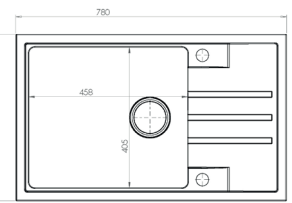

HLBOKÁ VANIČKA

11	55	81	91
white	beige	beton	black

241,- € Cena s DPH