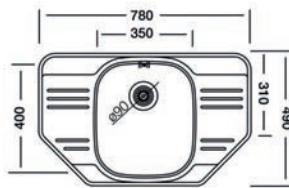

Allux 30

ROZMER 780 x 490 mm
VANIČKA 400 x 350 x 160 mm
PRÍSLUŠENSTVO komplet 3,5" ventil a sifón s odbočkou na umývačku riadu

NAT 116,- € Cena s DPH