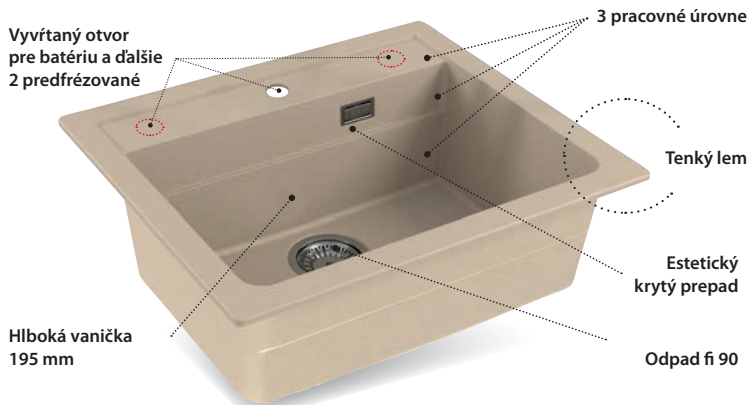

Atrox

Predfrézovaný treťí otvor pre dávkovač!

Atrox 40

ROZMER	790 x 500 mm
VANIČKA	710 x 340 x 195 mm
FARBA	11, 55, 81, 91
PRÍSLUŠENSTVO	sifón s excentrickým otváraním a s odbočkou na umývačku riadu podfrézované 2 otvory /z toho 1 pre excenter/

HLBOKÁ VANIČKA

268,- € Cena s DPH