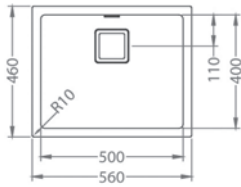

ROZMER: 177 x 328 mm
FARBA: Chróm

256,- €
Cena s DPH

Siros

ROZMER: 206 x 297 mm
FARBA: Chróm s vyťahovacou koncovkou

336,- €
Cena s DPH

Quadrix 50

ROZMER	560 x 460 mm
VANIČKA	500x 400 x 200 mm
FARBA	11, 02, 03, 04, 05
PRÍSLUŠENSTVO	Sifón s excentrickým otváraním a s odbočkou na umývačku riadu, špec. úchytky na spodnú montáž