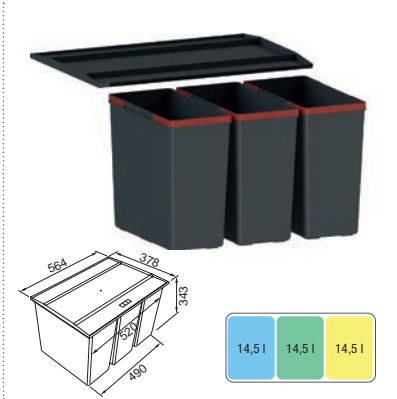

EASYSORT 6-3-0
(obj.č. - 121.0494.192)

NOVINKA

SKRINKA	600 mm
OBJEM	3 x 14,5 l
PREVEDENIE	do kuchynských zásuviek osadených plnovýšuvom alebo vysokými bočnicami
TRIEDENIE ODPADKOV	3 koše / výška košov 324 mm/
MINIM. MONTÁŽNY PRIESTOR	564 x 378 x 343 mm
FARBA	čierna
V CENE	Polica nad košom

62,- € Cena s DPH
doporučené plnovýšuvy BLUM, GRAS, HETTICH