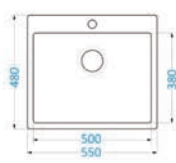

Line 70

ROZMER 790 x 500 mm
 VANIČKA 340 x 420 x 160 mm
 PRÍSLUŠENSTVO komplet 2 x 3,5" ventil a sifón s odbočkou

NAT **142,- €** Cena s DPH

DEK **150,- €** Cena s DPH

Line 40

ROZMER 985 x 500 mm
 VANIČKA 340 x 420 x 160 mm
 PRÍSLUŠENSTVO komplet 2 x 3,5" ventil a sifón s odbočkou na umývačku riadu

NAT **139,- €** Cena s DPH

DEK **149,- €** Cena s DPH

Line 100

ROZMER 1160 x 500 mm
 VANIČKA 350 x 400 x 150 mm
 PRÍSLUŠENSTVO komplet 2 x 3,5" ventil a sifón s odbočkou

NAT **180,- €** Cena s DPH

Quarto 10