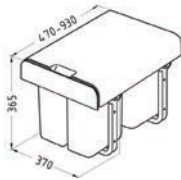

EKKO ručný výšuv

OBJEM	2 x 16 l / 1 x 16 l + 2 x 8 l / 4 x 8 l
ROZMER	370 x 470 - 930 x 365 mm
PREVEDENIE	zabudovaný do skrinky, výšuvný

8 l 8 l **109,- €** Cena s DPH