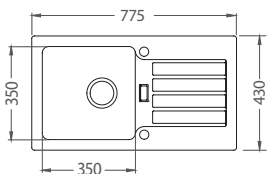

Niagara 10

ROZMER	Ø 510 mm
VANIČKA	Ø 400 x 175 mm
FARBA	11, 55, 91
PRÍSLUŠENSTVO	Sifón s excentrickým otváraním a s odbočkou na umývačku riadu

161,- € Cena s DPH

Niagara 20

ROZMER	465 x 465 mm
VANIČKA	380 x 320 x 180 mm
FARBA	11, 55, 91
PRÍSLUŠENSTVO	Sifón s manuálnym otváraním a s odbočkou na umývačku riadu

161,- € Cena s DPH

Niagara 30

ROZMER	775 x 430 mm
VANIČKA	350 x 350 x 160 mm
FARBA	11, 55, 91
PRÍSLUŠENSTVO	Sifón s excentrickým otváraním a s odbočkou na umývačku riadu

194,- € Cena s DPH

Niagara 60

ROZMER	900 x 500 mm
VANIČKA	344 x 430 x 160 mm 100 x 295 x 70 mm
FARBA	11, 55, 91, 02, 03, 04, 05
PRÍSLUŠENSTVO	Sifón s excentrickým otváraním a s odbočkou na umývačku riadu

227,- € Cena s DPH

254,- € Cena s DPH

Carina 20

ROZMER	450 x 500 mm
VANIČKA	380 x 380 x 160 mm
FARBA	55, 91
PRÍSLUŠENSTVO	Sifón s manuálnym otváraním a s odbočkou na umývačku riadu, bez úchytiak, možnosť uchytenia iba na silikon - nie je súčasťou dodávky

147,- € Cena s DPH

Niro 130

ROZMER	750 x 420 mm
VANIČKA	350 x 350 x 156 mm
FARBA	55, 91
PRÍSLUŠENSTVO	Sifón s manuálnym otváraním a s odbočkou na umývačku riadu, bez úchytiak, možnosť uchytenia iba na silikon - nie je súčasťou dodávky

150,- € Cena s DPH

Niro 30

ROZMER	580 x 420 mm
VANIČKA	350 x 320 x 156 mm
FARBA	55, 91
PRÍSLUŠENSTVO	Sifón s manuálnym otváraním a s odbočkou na umývačku riadu, krytka chróm, bez úchytiak, možnosť uchytenia iba na silikon - nie je súčasťou dodávky

142,- € Cena s DPH