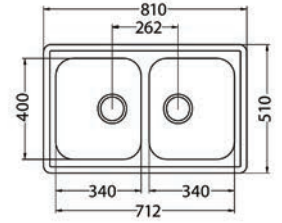

Elegant 30

ROZMER 810 x 510 mm
VANIČKA 340 x 400 x 190 mm
PRÍSLUŠENSTVO komplet 3,5" ventil a sifón s odbočkou na umývačku riadu

HLBOKÁ VANIČKA
SAT 201,- € Cena s DPH
DEK 198,- € Cena s DPH

Elegant 40

ROZMER 810 x 510 mm
VANIČKA 340 x 400 x 190 mm
PRÍSLUŠENSTVO komplet 2x 3,5" ventil a sifón s odbočkou

HLBOKÁ VANIČKA
SAT 285,- € Cena s DPH