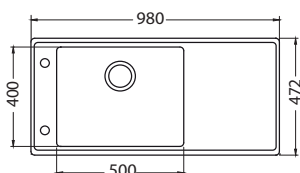

Stricto 10

ROZMER 790 x 472 mm
VANIČKA 340 x 400 x 205 mm
PRÍSLUŠENSTVO komplet excentrický 3,5" ventil s odbočkou na umývačku riadu

HLBOKÁ VANIČKA
NA OBJEDNÁVKU
VERZIA: ĽAVÁ, PRAVÁ
KMB 408,- € Cena s DPH

Stricto 20 UNIVERSAL

ROZMER 860 x 472 mm
VANIČKA 400 x 400 x 205 mm
PRÍSLUŠENSTVO komplet excentrický 3,5" ventil s odbočkou na umývačku riadu

HLBOKÁ VANIČKA
NA OBJEDNÁVKU
KMB 412,- € Cena s DPH

Stricto 30

ROZMER 980 x 472 mm
VANIČKA 500 x 400 x 205 mm
PRÍSLUŠENSTVO komplet excentrický 3,5" ventil s odbočkou na umývačku riadu

HLBOKÁ VANIČKA
NA OBJEDNÁVKU
VERZIA: ĽAVÁ, PRAVÁ
KMB 542,- € Cena s DPH

Pure 20

ROZMER 465 x 525 mm
VANIČKA 400 x 400 x 195 mm
PRÍSLUŠENSTVO komplet excentrický 3,5" ventil s odbočkou na umývačku riadu

HLBOKÁ VANIČKA
KMB 298,- € Cena s DPH

Pure 30

ROZMER 515 x 525 mm
VANIČKA 450 x 400 x 195 mm
PRÍSLUŠENSTVO komplet excentrický 3,5" ventil s odbočkou na umývačku riadu

HLBOKÁ VANIČKA
KMB 308,- € Cena s DPH

Pure 40

ROZMER 790 x 525 mm
VANIČKA 400 x 400 x 195 mm
PRÍSLUŠENSTVO komplet excentrický 3,5" ventil s odbočkou na umývačku riadu

HLBOKÁ VANIČKA
VERZIA: ĽAVÁ, PRAVÁ
KMB 366,- € Cena s DPH

Pure 50

ROZMER 860 x 525 mm
VANIČKA 500 x 400 x 205 mm
PRÍSLUŠENSTVO komplet excentrický 3,5" ventil s odbočkou na umývačku riadu

HLBOKÁ VANIČKA
NA OBJEDNÁVKU
VERZIA: ĽAVÁ, PRAVÁ
KMB 382,- € Cena s DPH

Pure 60

ROZMER 980 x 525 mm
VANIČKA 340 x 400 x 205 mm
180 x 400 x 150 mm
PRÍSLUŠENSTVO komplet excentrický 3,5" ventil s odbočkou na umývačku riadu

HLBOKÁ VANIČKA
NA OBJEDNÁVKU
VERZIA: ĽAVÁ, PRAVÁ
KMB 521,- € Cena s DPH

COMBI CERAL 100

rozmer: 1000 x 600 x 70 mm, vanička: 340 x 370 x 170 mm, 230 V/50 Hz, príkon: 3000 W. V skrinke pod varnou doskou je možné zakomponovať príslušnú chladničku alebo umývačku riadu

PARAMETRE

NA OBJEDNÁVKU
VERZIA: ĽAVÁ, PRAVÁ
SAT 669,- € Cena s DPH