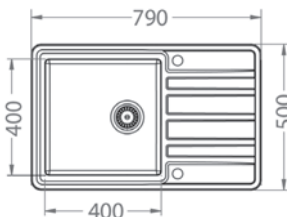

Elegant 30

ROZMER 810 x 510 mm
VANIČKA 340 x 400 x 190 mm
PRÍSLUŠENSTVO komplet 3,5" ventil a sifón s odbočkou na umývačku riadu

HLBOKÁ VANIČKA
SAT 201,- € Cena s DPH
DEK 198,- € Cena s DPH

Elegant 40

ROZMER 810 x 510 mm
VANIČKA 340 x 400 x 190 mm
PRÍSLUŠENSTVO komplet 2x 3,5" ventil a sifón s odbočkou

HLBOKÁ VANIČKA
SAT 285,- € Cena s DPH

Praktik 100

ROZMER 980 x 500 mm
VANIČKA 480 x 400 x 210 mm
PRÍSLUŠENSTVO komplet excentrický 3,5" ventil so sifónom a odbočkou na umývačku riadu

HLBOKÁ VANIČKA
SAT 254,- € Cena s DPH
DEK 254,- € Cena s DPH

Praktik 120

ROZMER 790 x 500 mm
VANIČKA 480 x 400 x 210 mm
PRÍSLUŠENSTVO komplet excentrický 3,5" ventil so sifónom a odbočkou na umývačku riadu

HLBOKÁ VANIČKA
SAT 220,- € Cena s DPH

Praktik 130

ROZMER 985 x 500 mm
VANIČKA 480 x 400 x 210 mm
PRÍSLUŠENSTVO komplet excentrický 3,5" ventil so sifónom s odbočkou

HLBOKÁ VANIČKA
SAT 279,- € Cena s DPH

Classic 30 PRO UNI

ROZMER 800 x 600 mm
VANIČKA 340 x 400 x 190 mm
PRÍSLUŠENSTVO komplet 3,5" ventil s odbočkou na riadu, odpadu zosilnená odkladacia plocha

HLBOKÁ VANIČKA
NA OBJEDNÁVKU
SAT 184,- € Cena s DPH

Galeo 20

ROZMER 790 x 500 mm
VANIČKA 400 x 400 x 190 mm
PRÍSLUŠENSTVO komplet excentrický 3,5" ventil s odbočkou na umývačku riadu

HLBOKÁ VANIČKA
SAT 265,- € Cena s DPH

Galeo 30

ROZMER 860 x 500 mm
VANIČKA 480 x 400 x 190 mm
PRÍSLUŠENSTVO komplet excentrický 3,5" ventil s odbočkou na umývačku riadu

HLBOKÁ VANIČKA
SAT 320,- € Cena s DPH

Rando 30

ROZMER 790 x 500 mm
VANIČKA 400 x 400 x 205 mm
PRÍSLUŠENSTVO komplet excentrický 3,5" ventil s odbočkou na umývačku riadu

HLBOKÁ VANIČKA
NA OBJEDNÁVKU
SAT 324,- € Cena s DPH

Rando 50

ROZMER 860 x 500 mm
VANIČKA 450 x 400 x 205 mm
PRÍSLUŠENSTVO komplet excentrický 3,5" ventil s odbočkou na umývačku riadu

HLBOKÁ VANIČKA
NA OBJEDNÁVKU
VERZIA: ĽAVÁ, PRAVÁ
SAT 348,- € Cena s DPH