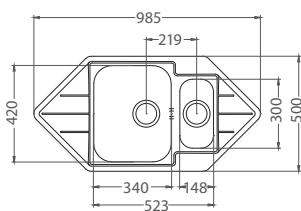

Line 70

ROZMER 790 x 500 mm
 VANIČKA 340 x 420 x 160 mm
 PRÍSLUŠENSTVO komplet 2 x 3,5" ventil a sifón s odbočkou

NAT **142,- €** Cena s DPH

DEK **150,- €** Cena s DPH

Line 40

ROZMER 985 x 500 mm
 VANIČKA 340 x 420 x 160 mm
 PRÍSLUŠENSTVO komplet 2 x 3,5" ventil a sifón s odbočkou na umývačku riadu