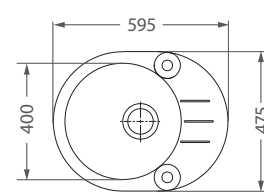

Roll 40

ROZMER	595 x 475 mm
VANIČKA	Ø 400 x 160 mm
FARBA	11, 55, 91
PRÍSLUŠENSTVO	Sifón s excentrickým otváraním a s odbočkou na umývačku riadu

11	55	91
white	beige	black

191,- € Cena s DPH