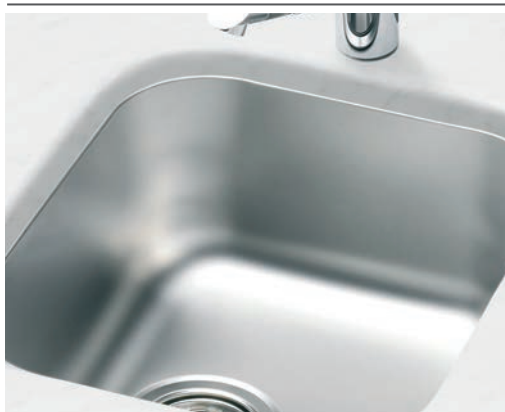

Variant 40

ROZMER	340 x 400 mm
VANIČKA	340 x 400 x 180 mm
PRÍSLUŠENSTVO	komplet 3,5" ventil a sifón s odbočkou na umývačku riadu

HLBOKÁ VANIČKA

SAT **77,- €** Cena s DPH

Luno 20

ROZMER	340 x 400 mm
VANIČKA	340 x 400 x 180 mm
PRÍSLUŠENSTVO	komplet 3,5" ventil a sifón s odbočkou na umývačku riadu

HLBOKÁ VANIČKA

SAT **119,- €** Cena s DPH

Luno 30

ROZMER	400 x 400 mm
VANIČKA	400 x 400 x 180 mm
PRÍSLUŠENSTVO	komplet 3,5" ventil a sifón s odbočkou na umývačku riadu

HLBOKÁ VANIČKA

SAT **130,- €** Cena s DPH

Luno 40

ROZMER	480 x 400 mm
VANIČKA	480 x 400 x 180 mm
PRÍSLUŠENSTVO	komplet 3,5" ventil a sifón s odbočkou na umývačku riadu

HLBOKÁ VANIČKA

SAT **150,- €** Cena s DPH

Kombino 10

ROZMER	217 x 437 mm
VANIČKA	180 x 400 x 140 mm
PRÍSLUŠENSTVO	komplet 3,5" ventil a sifón s odbočkou na umývačku riadu

HLBOKÁ VANIČKA

SAT **195,- €** Cena s DPH

Kombino 30

ROZMER	440 x 440 mm
VANIČKA	400 x 400 x 195 mm
PRÍSLUŠENSTVO	komplet 3,5" ventil a sifón s odbočkou na umývačku riadu

HLBOKÁ VANIČKA

SAT **239,- €** Cena s DPH

Kombino 40

ROZMER	488 x 438 x 200 mm
VANIČKA	450 x 400 x 200 mm
PRÍSLUŠENSTVO	komplet 3,5" ventil a sifón s odbočkou na umývačku riadu

HLBOKÁ VANIČKA

SAT **262,- €** Cena s DPH

Kombino 50

ROZMER	542 x 442 mm
VANIČKA	500 x 400 x 195 mm
PRÍSLUŠENSTVO	komplet 3,5" ventil a sifón s odbočkou na umývačku riadu

HLBOKÁ VANIČKA

SAT **280,- €** Cena s DPH