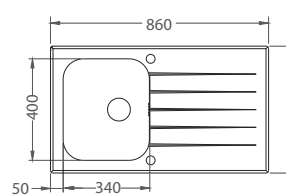

HLBOKÁ VANIČKA

NA OBJEDNÁVKU

Nedoporučuje sa montáž drviča odpadu.

Čierna 576,- € Cena s DPH

Biela 659,- € Cena s DPH

Glassix UP 40

ROZMER	860 x 500 mm
VANIČKA	480 x 400 x 200 mm
FARBA	čierna/SAT, biela/SAT
PRÍSLUŠENSTVO	komplet push up 3,5" ventil so sifonom s odbočkou