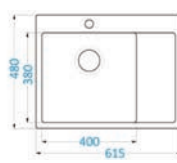

Quarto 20

ROZMER 615 x 480 mm
VANIČKA 400 x 380 x 190 mm
SKRINKA 450 mm
MATERIÁL BRS

PRÍSLUŠENSTVO komplet 3,5" ventil a sifón s odbočkou na umývačku riadu, bez možnosti ďalšieho otvoru

VERZIA: IBA LAVÁ BRS **259,- €** Cena s DPH