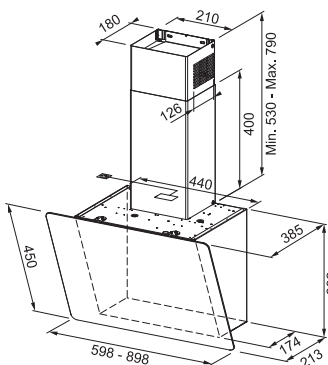

Príslušenstvo za príplatok:

pachový filter UF05 - 112.0016.755 - **17,- €**

teleskopický komínek
- 112.0549.122 - **307,- €**

FSMD 508 BK/WH
Komínový odsávač pár

MONTÁŽNA ŠÍRKA	500 mm
VÝKON MOTORA	250 W
SACÍ VÝKON	Min./Max.: 270/630 m³/h
HLUČNOSŤ	Min./Max.: 47/65 dB(A)
PRIEMER VÝVODU	150 / 120 mm
POPIS	- 3 stupne výkonu - energetická trieda A - ovládanie pomocou jedného gombíka - omývateľný kovový tukový filter - osvetlenie : LED pásik 1 x 3 W, 4000 K - s vonkajším odtahom aj recirkuláciou / filtre pre recirkuláciu sú súčasťou balenia/ - POZOR! pre vonkajší odtah je nutné objednať teleskopický komín. Rozmer telesk. komína: 395 x 535 mm

obj. č. 335.0528.006 **628,- €** Čierny Cena s DPH

obj. č. 335.0528.005 **628,- €** Biely Cena s DPH

FPJ 915 V BK/DG A
Komínový odsávač pár

MONTÁŽNA ŠÍRKA	900 mm
VÝKON MOTORA	140 W
SACÍ VÝKON	Min./Max.: 290/550 m³/h
HLUČNOSŤ	Min./Max.: 59/69 dB(A)
PRIEMER VÝVODU	150 mm
POPIS	- 3 stupne výkonu, dobeh - energetická trieda C - doporučená výška nad varnou doskou len 45 cm - čierne sklo, RAL 9017 + šedá grafika (rámček) - senzorové ovládanie - štrbinové odsávanie - osvetlenie: LED žiarovky 2 x 1 W, 4000 K - čierny teleskopický komín je súčasťou dodávky

obj. č. 330.0573.295 **411,- €** Čierny Cena s DPH

FPJ 615 V BK/DG A
Komínový odsávač pár

MONTÁŽNA ŠÍRKA	600 mm
VÝKON MOTORA	140 W
SACÍ VÝKON (MIN-MAX)	Min./Max.: 290/550 m³/h
HLUČNOSŤ (MIN-MAX)	Min./Max.: 59/69 dB(A)
PRIEMER VÝVODU	150 mm
POPIS	- 3 stupne výkonu, dobeh - energetická trieda C - doporučená výška nad varnou doskou len 45 cm - čierne sklo, RAL 9017 + šedá grafika (rámček) - senzorové ovládanie - štrbinové odsávanie - osvetlenie: LED žiarovky 2 x 1 W, 4000 K - čierny teleskopický komín je súčasťou dodávky

obj. č. 330.0573.294 **372,- €** Čierny Cena s DPH

FST PLUS 608X
Komínový odsávač pár