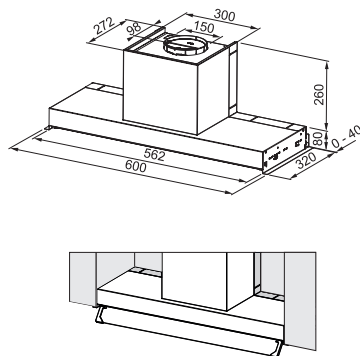

spätná klapka: ZK 150 - 133.0056.646 - **16,- €**
spätná klapka: ZK 120F - 112.0538.026 - **16,- €**