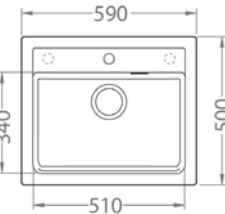

Quadrix 50

ROZMER	560 x 460 mm
VANIČKA	500x 400 x 200 mm
FARBA	11, 02, 03, 04, 05
PRÍSLUŠENSTVO	Sifón s excentrickým otváraním a s odbočkou na umývačku riadu, špec. úchytky na spodnú montáž

HLBOKÁ VANIČKA

11	02	03	04	05
white	pebble	chocol.	steel	Twilight

301,- € Cena s DPH

Formic 20

ROZMER	520 x 510 mm
VANIČKA	440 x 350 x 200 mm
FARBA	11, 81, 55, 91, 02, 03, 04, 05
PRÍSLUŠENSTVO	Sifón s excentrickým otváraním a s odbočkou na umývačku riadu, špec. úchytky na spodnú montáž

HLBOKÁ VANIČKA

11	55	81	91
white	beige	beton	black

218,- € Cena s DPH

02	03	04	05
pebble	chocol.	steel	Twilight

235,- € Cena s DPH

Formic 30

ROZMER	760 x 500 mm
VANIČKA	347 x 420 x 200 mm
FARBA	11, 81, 55, 91, 02, 03, 04, 05
PRÍSLUŠENSTVO	Sifón s excentrickým otváraním a s odbočkou na umývačku riadu, špec. úchytky na spodnú montáž

HLBOKÁ VANIČKA

11	55	81	91
white	beige	beton	black

248,- € Cena s DPH

02	03	04	05
pebble	chocol.	steel	Twilight

269,- € Cena s DPH

Atrax 20

ROZMER	470 x 500 mm
VANIČKA	390 x 340 x 195 mm
FARBA	11, 81, 55, 91
PRÍSLUŠENSTVO	Sifón s excentrickým otváraním a s odbočkou na umývačku riadu, špec. úchytky na spodnú montáž

HLBOKÁ VANIČKA

11	55	81	91
white	beige	beton	black

224,- € Cena s DPH

Atrax 30

ROZMER	590 x 500 mm
VANIČKA	510 x 340 x 195 mm
FARBA	11, 81, 55, 91
PRÍSLUŠENSTVO	Sifón s excentrickým otváraním a s odbočkou na umývačku riadu, špec. úchytky na spodnú montáž

HLBOKÁ VANIČKA

11	55	81	91
white	beige	beton	black

244,- € Cena s DPH

Atrax 50

ROZMER	790 x 500 mm
VANIČKA	390 x 340 x 195 mm
FARBA	11, 81, 55, 91
PRÍSLUŠENSTVO	Sifón s excentrickým otváraním a s odbočkou na umývačku riadu, špec. úchytky na spodnú montáž

HLBOKÁ VANIČKA

11	55	81	91
white	beige	beton	black

277,- € Cena s DPH

Meryll 30