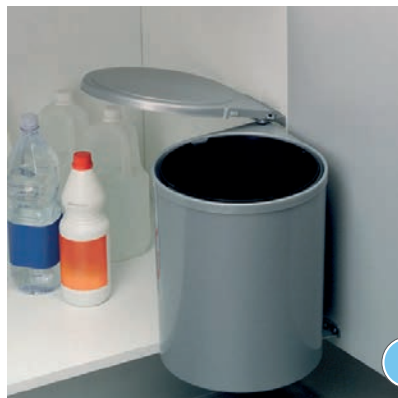

RP 270

ROZMER	Ø 277 x 355 mm
FARBA	biely, šedý
SKRINKKA	od 400 mm
OBSAH	1 x 13 l
PREVEDENIE	závesný

13 l **22,- €**
Cena s DPH