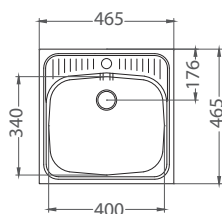

Basic 150

ROZMER 780 x 435 mm
VANIČKA 360 x 355 x 140 mm
PRÍSLUŠENSTVO komplet 6/4 ventil a sífón s odbočkou

NAT 61,- € Cena s DPH
DEK 84,- € Cena s DPH

Basic 80

ROZMER 860 x 435 mm
VANIČKA 370 x 340 x 150 mm
PRÍSLUŠENSTVO komplet 6/4 ventil a sífón s odbočkou

NAT 75,- € Cena s DPH
DEK 92,- € Cena s DPH

Basic 170

ROZMER 780 x 435 mm
VANIČKA 360 x 355 x 140 mm
PRÍSLUŠENSTVO komplet 6/4 ventil a sífón s odbočkou

NAT 57,- € Cena s DPH
DEK 80,- € Cena s DPH

Basic 170 - fi 90

ROZMER 780 x 435 mm
VANIČKA 360 x 355 x 140 mm
PRÍSLUŠENSTVO komplet 3,5" ventil a sífón s odbočkou na umývačku riadu

NAT 61,- € Cena s DPH
DEK 84,- € Cena s DPH

Basic 10

ROZMER 380 x 440 mm
VANIČKA 340 x 400 x 145 mm
PRÍSLUŠENSTVO komplet 6/4 ventil a sífón s odbočkou

NAT 55,- € Cena s DPH
DEK 80,- € Cena s DPH

Basic 10 - fi 90

ROZMER 380 x 440 mm
VANIČKA 340 x 400 x 145 mm
PRÍSLUŠENSTVO komplet 3,5" ventil a sífón s odbočkou na umývačku riadu

NAT 64,- € Cena s DPH
DEK 84,- € Cena s DPH

Basic 160

ROZMER 780 x 435 mm
VANIČKA 370 x 340 x 140 mm
PRÍSLUŠENSTVO komplet 2 x 6/4 ventil a sífón s odbočkou

NAT 92,- € Cena s DPH
DEK 111,- € Cena s DPH

Basic 160 - fi 90

ROZMER 780 x 435 mm
VANIČKA 370 x 340 x 140 mm
PRÍSLUŠENSTVO komplet 2 x 3,5" ventil a sífón s odbočkou

SAT 103,- € Cena s DPH
DEK 115,- € Cena s DPH

Basic 130

ROZMER 465 x 465 mm
VANIČKA 400 x 340 x 160 mm
PRÍSLUŠENSTVO komplet 6/4 ventil a sífón s odbočkou

NAT 86,- € Cena s DPH