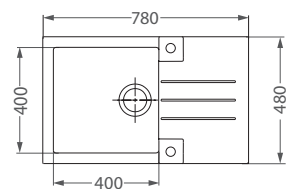

ROZMER: 177 x 328 mm
FARBA: Chróm

296,- €
Cena s DPH

Siros

ROZMER: 206 x 297 mm
FARBA: Chróm s vyťahovacou koncovkou

376,- €
Cena s DPH

Rock 130

ROZMER: 780 x 480 mm
VANIČKA: 400 x 400 x 180 mm
FARBA: 55, 81, 91