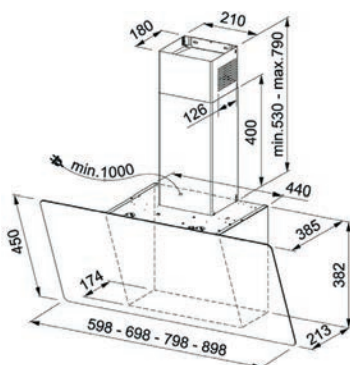

Príslušenstvo za príplatok:

pachový filter s aktívnym uhlím UF05 - 112.0016.755 - **17,- €**

spätná klapka: ZK 150 - 133.0056.646 - **16,- €**

spätná klapka: ZK 120 - 133.0058.472 - **16,- €**

FPJ 705 V BK/SS

Komínový odsávač pár

MONTÁŽNA ŠÍRKA	700 mm
VÝKON MOTORA	270 W
SACÍ VÝKON	Min./Max./Int.: 280/560/700 m³/h
HLUČNOSŤ	Min./Max./Int.: 52/65/69 dB(A)
PRIEMER VÝVODU	150 mm
POPIS	- 3 stupne výkonu, intenzívny stupeň, dobeh - energetická trieda A - doporučená výška nad varnou doskou len 45 cm - čierne sklo, RAL 9005 + 2 Nerezové pružky - senzorové ovládanie - štrbinové odsávanie - osvetlenie: LED žiarovky 2 × 1 W, 4000 K - čierny teleskopický komín je súčasťou dodávky

obj. č. 330.0528.069

477,- €

Čierny Cena s DPH