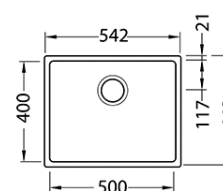

HLBOKÁ VANIČKA

SAT **239,- €** Cena s DPH

Kombino 40

ROZMER	488 x 438 x 200 mm
VANIČKA	450 x 400 x 200 mm
PRÍSLUŠENSTVO	komplet 3,5" ventil a sifón s odbočkou na umývačku riadu

HLBOKÁ VANIČKA

SAT **262,- €** Cena s DPH