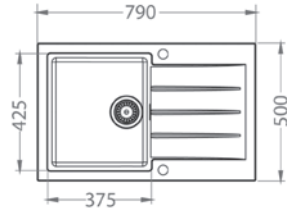

297,-€
Cena s DPH

Siros

ROZMER:	206 x 297 mm
FARBA:	Chróm s vyťahovacou koncovkou

367,-€
Cena s DPH

Cadit 20

ROZMER: 790 x 500 mm
VANIČKA: 375 x 425 x 200 mm
FARBA: 55, 81, 91

PRÍSLUŠENSTVO: Sifón s excentrickým otváraním a s odbočkou na umývačku riadu