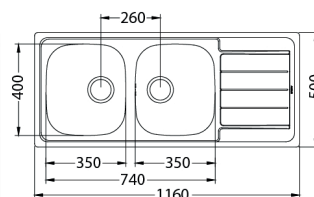

Line 100

ROZMER 1160 x 500 mm
VANIČKA 350 x 400 x 150 mm
PRÍSLUŠENSTVO komplet 2 x 3,5" ventil a sifón s odbočkou

NAT **180,- €** Cena s DPH