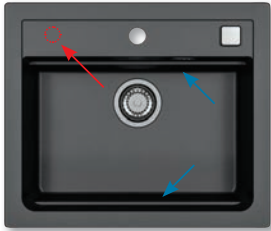

Riviera

ROZMER: 225 x 140 mm
FARBA: Chróm

185,- €
Cena s DPH

Dita

ROZMER: 251 x 342 mm
FARBA: Nerez

185,- €
Cena s DPH

Zárezy po stranách vaničiek pre uloženie gastro misiek

Predfrézovaný tretí otvor pre dávkovač!