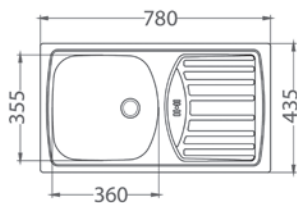

Basic 150

ROZMER 780 x 435 mm
VANIČKA 360 x 355 x 140 mm
PRÍSLUŠENSTVO komplet 6/4 ventil a sífón s odbočkou

NAT 61,- € Cena s DPH
DEK 84,- € Cena s DPH

Basic 80

ROZMER 860 x 435 mm
VANIČKA 370 x 340 x 150 mm
PRÍSLUŠENSTVO komplet 6/4 ventil a sífón s odbočkou

NAT 75,- € Cena s DPH
DEK 92,- € Cena s DPH

Basic 170

ROZMER 780 x 435 mm
VANIČKA 360 x 355 x 140 mm
PRÍSLUŠENSTVO komplet 6/4 ventil a sífón s odbočkou

NAT 57,- € Cena s DPH
DEK 80,- € Cena s DPH

Basic 170 - fi 90

ROZMER 780 x 435 mm
VANIČKA 360 x 355 x 140 mm
PRÍSLUŠENSTVO komplet 3,5" ventil a sífón s odbočkou na umývačku riadu

NAT 61,- € Cena s DPH
DEK 84,- € Cena s DPH

Basic 10

ROZMER 380 x 440 mm
VANIČKA 340 x 400 x 145 mm
PRÍSLUŠENSTVO komplet 6/4 ventil a sífón s odbočkou

NAT 55,- € Cena s DPH
DEK 80,- € Cena s DPH

Basic 10 - fi 90

ROZMER 380 x 440 mm
VANIČKA 340 x 400 x 145 mm
PRÍSLUŠENSTVO komplet 3,5" ventil a sífón s odbočkou na umývačku riadu

NAT 64,- € Cena s DPH
DEK 84,- € Cena s DPH

Basic 160

ROZMER 780 x 435 mm
VANIČKA 370 x 340 x 140 mm
PRÍSLUŠENSTVO komplet 2 x 6/4 ventil a sífón s odbočkou

NAT 92,- € Cena s DPH
DEK 111,- € Cena s DPH

Basic 160 - fi 90

ROZMER 780 x 435 mm
VANIČKA 370 x 340 x 140 mm
PRÍSLUŠENSTVO komplet 2 x 3,5" ventil a sífón s odbočkou

SAT 103,- € Cena s DPH
DEK 115,- € Cena s DPH

Basic 130

ROZMER 465 x 465 mm
VANIČKA 400 x 340 x 160 mm
PRÍSLUŠENSTVO komplet 6/4 ventil a sífón s odbočkou

NAT 86,- € Cena s DPH