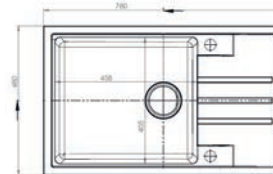

Meryll 130

ROZMER	780 x 480 mm
VANIČKA	460 x 405 x 200 mm
FARBA	11, 81, 55, 91
PRÍSLUŠENSTVO	Sifón s manuálnym otváraním a odbočkou na umývačku riadu

HLBOKÁ VANIČKA

11	55	81	91
white	beige	beton	black

229,- € Cena s DPH