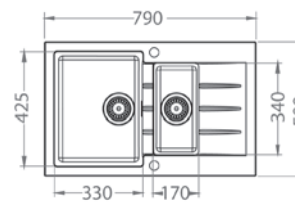

Cadit 50

ROZMER	1000 x 500 mm
VANIČKA	475 x 425 x 198 mm
FARBA	11, 55, 81, 91
PRÍSLUŠENSTVO	sifón s excentrickým otváraním a s odbočkou na umývačku riadu

HLBOKÁ VANIČKA

270,- € Cena s DPH

Cadit 70

ROZMER	790 x 500 mm
VANIČKA	330 x 425 x 200 mm 170 x 340 x 140 mm
FARBA	11, 81, 55, 91
PRÍSLUŠENSTVO	Sifón s excentrickým otváraním a s odbočkou na umývačku riadu