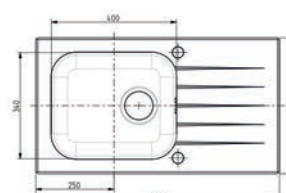

HLBOKÁ VANIČKA

NA OBJEDNÁVKU

Nedoporučuje sa montáž drviča odpadu.

Čierna 242,- € Cena s DPH

Biela 242,- € Cena s DPH

Sivá 242,- € Cena s DPH

Altone 10

ROZMER	600 x 500 mm
VANIČKA	340 x 400 x 187 mm
FARBA	čierna/SAT, biela/SAT, sivá/SAT
PRÍSLUŠENSTVO	komplet excentrický 3,5" ventil so sifonom s odbočkou