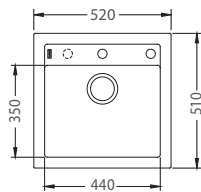

69,- € Cena s DPH

ALLROUND odkvapávací rošt

ROZMER (š x v)	325 x 450 mm
PREVEDENIE	nerez/ silikon čierny
TYP	MERYLL, FORMIC, QUADRIX

26,- € Cena s DPH

Predfrézovaný treť otvor pre dŕžkovač!

Formic 20

ROZMER	520 x 510 mm
VANIČKA	440 x 350 x 200 mm
SKRINKA	500 mm
FARBA	11, 81, 55, 91, 02, 03, 04, 05
PRÍSLUŠENSTVO	Sifón s excentrickým otváraním a s odbočkou na umývačku riadu