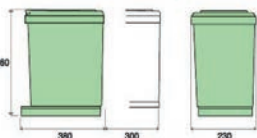

RP 280 / ALBIO 10

OBJEM	1 x 16 l
ROZMER	230 x 380 x 360 mm
FARBA	biely, šedý
SKRINKKA	od 300 mm
PREVEDENIE	zabudovaný do skrinky, ručný výšuv

16 l **44,- €**
Cena s DPH