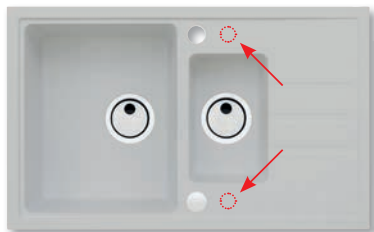

Predfrézovaný treť otvor pre dŕžkovač!

Formic 20

ROZMER	520 x 510 mm
VANIČKA	440 x 350 x 200 mm
SKRINKA	500 mm
FARBA	11, 81, 55, 91, 02, 03, 04, 05
PRÍSLUŠENSTVO	Sifón s excentrickým otváraním a s odbočkou na umývačku riadu

HLBOKÁ VANIČKA

11	55	81	91
white	beige	beton	black

188,- € Cena s DPH

02	03	04	05
pebble	chocol.	steel	Twilight

205,- € Cena s DPH

Predfrézovaný treť otvor pre dŕžkovač!

Formic 30

ROZMER	760 x 500 mm
VANIČKA	347 x 420 x 200 mm
SKRINKA	500 mm
FARBA	11, 81, 55, 91, 02, 03, 04, 05
PRÍSLUŠENSTVO	Sifón s excentrickým otváraním a s odbočkou na umývačku riadu

HLBOKÁ VANIČKA

11	55	81	91
white	beige	beton	black

218,- € Cena s DPH

02	03	04	05
pebble	chocol.	steel	Twilight

244,- € Cena s DPH

Špeciálny prepád v mieste kryčky

Meryll 30

ROZMER	620 x 480 mm
VANIČKA	330 x 405 x 200 mm
FARBA	11, 81, 55, 91
PRÍSLUŠENSTVO	Sifón s manuálnym otváraním a odbočkou na umývačku riadu

HLBOKÁ VANIČKA

11	55	81	91
white	beige	beton	black

211,- € Cena s DPH

Špeciálny prepád v mieste kryčky

Meryll 130

ROZMER	780 x 480 mm
VANIČKA	460 x 405 x 200 mm
FARBA	11, 81, 55, 91
PRÍSLUŠENSTVO	Sifón s manuálnym otváraním a odbočkou na umývačku riadu

HLBOKÁ VANIČKA

11	55	81	91
white	beige	beton	black

229,- € Cena s DPH

Predfrézovaný treť otvor pre dŕžkovač!

Meryll 70

ROZMER	780 x 480 mm
VANIČKA	330 x 405 x 200 mm
FARBA	11, 81, 55, 91
PRÍSLUŠENSTVO	Sifón s manuálnym otváraním a odbočkou na umývačku riadu

HLBOKÁ VANIČKA

11	55	81	91
white	beige	beton	black

262,- € Cena s DPH

Quadrix 50

ROZMER	560 x 460 mm
VANIČKA	500x 400 x 200 mm
FARBA	11, 02, 03, 04, 05
PRÍSLUŠENSTVO	Sifón s excentrickým otváraním a s odbočkou na umývačku riadu

HLBOKÁ VANIČKA

11	02	03	04	05
white	pebble	chocol.	steel	Twilight

271,- € Cena s DPH

Doplňky k drezom pre drezy MERYLL, FORMIC, QUADRIX

Miska
č. 1119835

ROZMER (š x v)	170 x 400 mm
TYP	MERYLL, QUADRIX

69,- € Cena s DPH