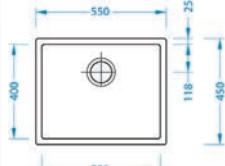

QUADRIX 50 MONARCH

ROZMER	550 x 450 mm
VANIČKA	500 x 400 x 200 mm
SKRINKA	600 mm
MATERIÁL	copper, anthracite, gold, bronze
PRÍSLUŠENSTVO	komplet 3,5" ventil s prepacom a sifonom s odbočkou

HLBOKÁ VANIČKA
NA OBJEDNÁVKU

Farba sifónu a odtoku.

1 069,- €

Cena s DPH