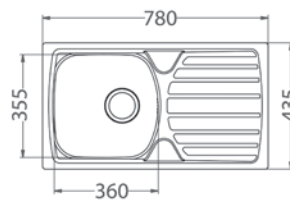

Basic 170

ROZMER 780 x 435 mm
VANIČKA 360 x 355 x 140 mm
PRÍSLUŠENSTVO komplet 6/4 ventil a sífón s odbočkou

NAT 57,- € Cena s DPH
DEK 80,- € Cena s DPH

Basic 170 - fi 90

ROZMER 780 x 435 mm
VANIČKA 360 x 355 x 140 mm
PRÍSLUŠENSTVO komplet 3,5" ventil a sífón s odbočkou na umývačku riadu

NAT 61,- € Cena s DPH
DEK 84,- € Cena s DPH