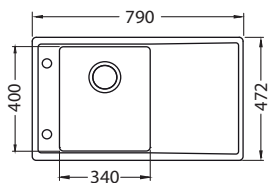

Stricto 10

ROZMER 790 x 472 mm
 VANIČKA 340 x 400 x 205 mm
 PRÍSLUŠENSTVO komplet excentrický 3,5" ventil s odbočkou na umývačku riadu

HLBOKÁ VANIČKA
NA OBJEDNÁVKU
 VERZIA: ĽAVÁ, PRAVÁ
KMB 408,- € Cena s DPH