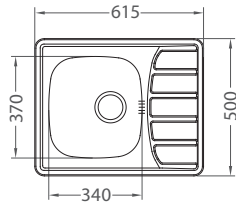

Line 10

ROZMER 980 x 500 mm
 VANIČKA 340 x 420 x 160 mm
 148 x 300 x 80 mm
 PRÍSLUŠENSTVO komplet 2 x 3,5" ventil a sifón s odbočkou

NAT **150,- €** Cena s DPH
 DEK **153,- €** Cena s DPH

Line 50

ROZMER 615 x 500 mm
 VANIČKA 340 x 420 x 160 mm
 148 x 300 x 75 mm
 PRÍSLUŠENSTVO komplet 2 x 3,5" ventil a sifón s odbočkou

NAT **112,- €** Cena s DPH
 DEK **119,- €** Cena s DPH

Line 80

ROZMER 790 x 500 mm
 VANIČKA 340 x 420 x 160 mm
 PRÍSLUŠENSTVO komplet 3,5" ventil a sifón s odbočkou na umývačku riadu

NAT **86,- €** Cena s DPH
 DEK **111,- €** Cena s DPH

Line 80 MAXIM

ROZMER 790 x 500 mm
 VANIČKA 340 x 400 x 190 mm
 PRÍSLUŠENSTVO komplet excentrický 3,5" ventil s odbočkou na umývačku riadu

HLBOKÁ VANIČKA
 SAT **154,- €** Cena s DPH

Zoom 10

ROZMER 615 x 500 mm
 VANIČKA 340 x 370 x 155 mm
 PRÍSLUŠENSTVO komplet 3,5" ventil a sifón s odbočkou na umývačku riadu