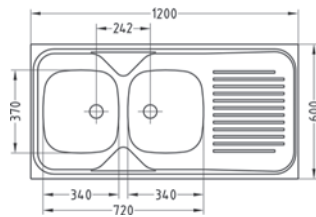

NAT 92,- € Cena s DPH
DEK 102,- € Cena s DPH

Allux 70

ROZMER 480 x 480 mm
 VANIČKA 405 x 355 x 155 mm
 PRÍSLUŠENSTVO komplet 3,5" ventil a sifón s odbočkou na umývačku riadu

NAT 61,- € Cena s DPH

Form 50

ROZMER 832 x 437 mm
 VANIČKA 2x Ø 365 x 155 mm
 PRÍSLUŠENSTVO komplet 2 x 3,5" ventil so sifónom s odbočkou

NAT 106,- € Cena s DPH
DEK 108,- € Cena s DPH

Allux 30

ROZMER 780 x 490 mm
 VANIČKA 400 x 350 x 160 mm
 PRÍSLUŠENSTVO komplet 3,5" ventil a sifón s odbočkou na umývačku riadu

NAT 116,- € Cena s DPH

Classic 30 N / X / U

ROZMER 800 x 600 mm
 VANIČKA 340 x 370 x (HV) mm
 PRÍSLUŠENSTVO komplet 6/4 ventil sifón s odbočkou

Classic 30 N (HV 125) bez rámu pravý, ľavý **NAT** 61,- € Cena s DPH
 Classic 30 X (HV 163) s rámom pravý, ľavý **NAT** 80,- € Cena s DPH
 Classic 30 U (HV 125) univerzálny, bez rámu **NAT** 69,- € Cena s DPH

Classic 100

ROZMER 1200 x 600 mm
 VANIČKA 340 x 370 x 160 mm
 PRÍSLUŠENSTVO 2 x 6/4" ventil, sifón s prepadom, zadné čielko

VERZIA: ĽAVÁ, PRAVÁ
 S dreveným rámom **NAT** 184,- € Cena s DPH

Classic 40

ROZMER 800 x 600 mm
 VANIČKA 2 x 340 x 370 x 155 mm
 PRÍSLUŠENSTVO komplet 2 x 6/4 ventil