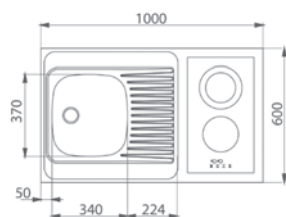

Stricto 10

ROZMER 790 x 472 mm
VANIČKA 340 x 400 x 205 mm
PRÍSLUŠENSTVO komplet excentrický 3,5" ventil s odbočkou na umývačku riadu

HLBOKÁ VANIČKA
NA OBJEDNÁVKU
VERZIA: ĽAVÁ, PRAVÁ
KMB 408,- € Cena s DPH

Stricto 20 UNIVERSAL

ROZMER 860 x 472 mm
VANIČKA 400 x 400 x 205 mm
PRÍSLUŠENSTVO komplet excentrický 3,5" ventil s odbočkou na umývačku riadu

HLBOKÁ VANIČKA
NA OBJEDNÁVKU
KMB 412,- € Cena s DPH

Stricto 30

ROZMER 980 x 472 mm
VANIČKA 500 x 400 x 205 mm
PRÍSLUŠENSTVO komplet excentrický 3,5" ventil s odbočkou na umývačku riadu

HLBOKÁ VANIČKA
NA OBJEDNÁVKU
VERZIA: ĽAVÁ, PRAVÁ
KMB 542,- € Cena s DPH

Pure 20

ROZMER 465 x 525 mm
VANIČKA 400 x 400 x 195 mm
PRÍSLUŠENSTVO komplet excentrický 3,5" ventil s odbočkou na umývačku riadu

HLBOKÁ VANIČKA
KMB 298,- € Cena s DPH

Pure 30

ROZMER 515 x 525 mm
VANIČKA 450 x 400 x 195 mm
PRÍSLUŠENSTVO komplet excentrický 3,5" ventil s odbočkou na umývačku riadu

HLBOKÁ VANIČKA
KMB 308,- € Cena s DPH

Pure 40

ROZMER 790 x 525 mm
VANIČKA 400 x 400 x 195 mm
PRÍSLUŠENSTVO komplet excentrický 3,5" ventil s odbočkou na umývačku riadu

HLBOKÁ VANIČKA
VERZIA: ĽAVÁ, PRAVÁ
KMB 366,- € Cena s DPH

Pure 50

ROZMER 860 x 525 mm
VANIČKA 500 x 400 x 205 mm
PRÍSLUŠENSTVO komplet excentrický 3,5" ventil s odbočkou na umývačku riadu

HLBOKÁ VANIČKA
NA OBJEDNÁVKU
VERZIA: ĽAVÁ, PRAVÁ
KMB 382,- € Cena s DPH

Pure 60

ROZMER 980 x 525 mm
VANIČKA 340 x 400 x 205 mm
180 x 400 x 150 mm
PRÍSLUŠENSTVO komplet excentrický 3,5" ventil s odbočkou na umývačku riadu

HLBOKÁ VANIČKA
NA OBJEDNÁVKU
VERZIA: ĽAVÁ, PRAVÁ
KMB 521,- € Cena s DPH

COMBI CERAL 100

rozmer: 1000 x 600 x 70 mm, vanička: 340 x 370 x 170 mm, 230 V/50 Hz, príkon: 3000 W. V skrinke pod varnou doskou je možné zakomponovať príslušnú chladničku alebo umývačku riadu

PARAMETRE

NA OBJEDNÁVKU
VERZIA: ĽAVÁ, PRAVÁ
SAT 669,- € Cena s DPH