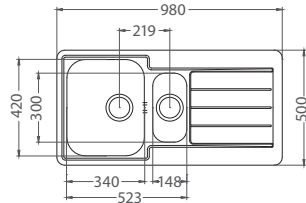

Line 10

ROZMER 980 x 500 mm
VANIČKA 340 x 420 x 160 mm
148 x 300 x 80 mm
PRÍSLUŠENSTVO komplet 2 x 3,5" ventil a sifón s odbočkou

NAT **150,- €** Cena s DPH
DEK **153,- €** Cena s DPH