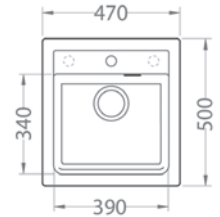

Atrax 20

ROZMER	470 x 500 mm
VANIČKA	390 x 340 x 195 mm
FARBA	11, 81, 55, 91
PRÍSLUŠENSTVO	Sifón s excentrickým otváraním a s odbočkou na umývačku riadu, špec. úchytky na spodnú montáž

HLBOKÁ VANIČKA

11	55	81	91
white	beige	beton	black

224,- € Cena s DPH