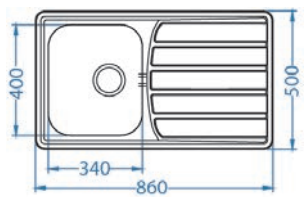

HLBOKÁ VANIČKA
 SAT **168,- €** Cena s DPH

Zoom 30

ROZMER 860 x 500 mm
 VANIČKA 340 x 370 x 155 mm
 PRÍSLUŠENSTVO komplet 3,5" ventil a sifón s odbočkou na umývačku riadu

NAT **92,- €** Cena s DPH
 DEK **111,- €** Cena s DPH