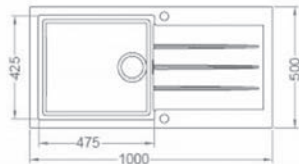

Zenit

ROZMER:	194 x 202 mm
FARBA:	55,81,91

319,-€
Cena s DPH

Afra

ROZMER:	200 x 323 mm
FARBA:	55,81,91

293,-€
Cena s DPH

Tina

ROZMER:	177 x 328 mm
FARBA:	Chróm

249,-€
Cena s DPH

Siros

ROZMER:	206 x 297 mm
FARBA:	Chróm s vyťahovacou koncovkou

329,-€
Cena s DPH

Cadit 50

ROZMER	1000 x 500 mm
VANIČKA	475 x 425 x 200 mm
FARBA	55, 81, 91
PRÍSLUŠENSTVO	sifón s excentrickým otváraním a s odbočkou na umývačku riadu