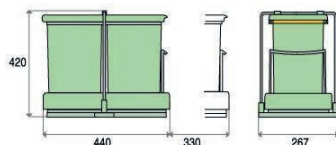

13 l **22,- €**
Cena s DPH

RP 272

ROZMER	Ø 277 x 355 mm
FARBA	ALU šedý, Nerez
SKRINKKA	od 400 mm
OBSAH	1 x 13 l
PREVEDENIE	závesný

13 l **57,- €**
Cena s DPH

RP 240 automatic / ručný výšuv

ROZMER	267 x 440/770 x 420 mm
FARBA	šedý
SKRINKKA	od 400 mm
OBSAH	2 x 14 l