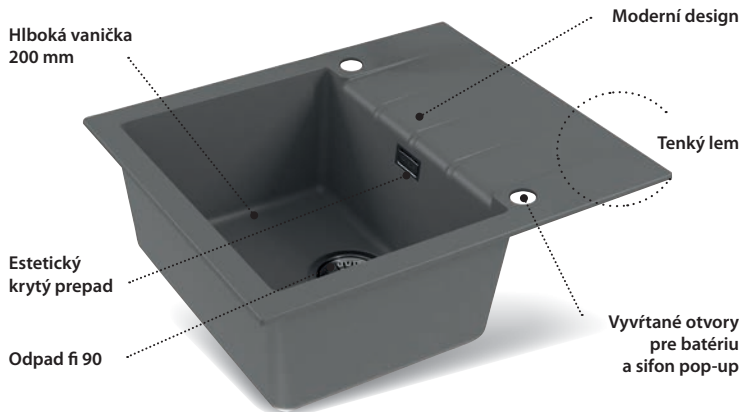

100 / **99,- €** Cena s DPH

miska plná

Miska Atrax č. 3 - GN 1/3

ROZMER (Š x V)	176 x 325 mm
TYP	hlbka 40, 100 mm

40 / **32,- €** Cena s DPH

100 / **46,- €** Cena s DPH

Cadit

Cadit 10