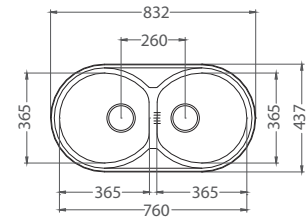

NAT 92,- € Cena s DPH
DEK 102,- € Cena s DPH

Allux 70

ROZMER 480 x 480 mm
 VANIČKA 405 x 355 x 155 mm
 PRÍSLUŠENSTVO komplet 3,5" ventil a sifón s odbočkou na umývačku riadu

NAT 61,- € Cena s DPH

Form 50

ROZMER 832 x 437 mm
 VANIČKA 2x Ø 365 x 155 mm
 PRÍSLUŠENSTVO komplet 2 x 3,5" ventil so sifónom s odbočkou